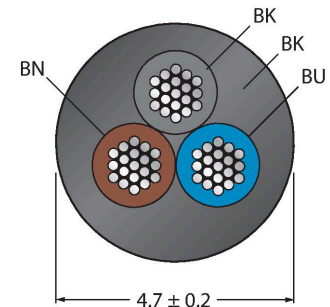

VBRS4.4-2PKW3S-0.6/0.6/TEL

Distribuitor cu 2-căi – Distribuitor-Y cu cablu, tată M12 x 1 - 2 x mamă Ø 8 mm

Caracteristici

- Material izolație exterioară: PVC
- Culoare izolație exterioară: negru
- Rezistent la uleiuri și agenți chimici
- Ignifugat
- Rezistent la acizi și soluții alcaline
- Rezistent la hidroliză și la microbi.
- Fără LABS
- Conform RoHS
- Grad de protecție IP67
- 4/3-pini
- Lungime cablu: 0,6 / 0,6 metri

Caracteristici tehnice

Tip	VBRS4.4-2PKW3S-0.6/0.6/TEL
Nr. ID	6630450
Cutie cu joncțiuni I/O	Distribuitor Y, 2 -port
Conector A	Conectori, M12 x 1, Drept
Număr de pini	4
Contacte	Metal, CuZn, Aurit
Suportul contactelor	Plastic, TPU, Negru
Corp	Plastic, TPU, Negru
Piuliță/șurub	Alamă, CuZn, Placat cu nichel
Cuplu de strângere	0.8 ... 1 Nm (Respectați cuplul maxim al contrapiesei!)
Durata de viață din punct de vedere mecanic	> 100 Cicluri de cuplare
Grad de poluare	3
Tip de protecție	IP67, Numai filetat
Conector B	2 x Mamă, Ø 8 mm, Cu cot
Număr de pini	3
Contacte	Metal, CuZn, Aurit
Suportul contactelor	Plastic, TPU, Negru
Corp	Plastic, TPU, Negru
Etanșare	Plastic, FPM/FKM
Durata de viață din punct de vedere mecanic	> 100 Cicluri de cuplare
Grad de poluare	3
Clasă de protecție	IP67, Doar când se înșurubează împreună
Diametru cablu	Ø 4.7 mm ±0.20

Secțiune cablu

Alocare contacte

Caracteristici tehnice

Lungime cablu	0.6 m, 0.6 m
Manșon cablu	PVC, Negru
Izolația conductorului	PVC
Secțiune miez	3 x 0.34 mm ²
Aranjamentul conductorului multifilar	42 x 0.1 mm
Culori fire	BN, BU, BK
Caracteristici electrice la +20 °C	
Tensiune nominală	60 V
Tensiune de test	2000 V
Curent	4 A
Rezistență de izolare	> 30.5 MΩ/km
Rezistență directă	max. 57 Ω /km
Proprietăți mecanice și chimice	
Raza de curbare (instalare fixă)	≥ 5 x Ø
Raza de curbare (utilizare mobilă)	≥ 10 x Ø
În staționare	-40...+105 °C
În mișcare	0...+80 °C

6936206

Etichetă pentru cabluri TEL și TXL, lungime: înălțime 18 mm 4 mm, material: policarbonat (PC), culoare: alb, fără halogeni și ignifug