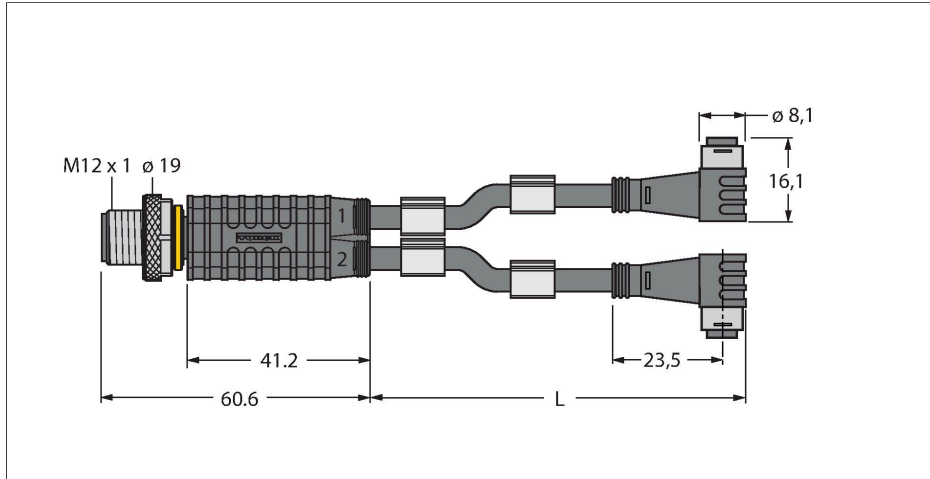

VBRS4.4-2PKW3S-0.6/0.6/TEL

Distribuitor cu 2-căi – Distribuitor-Y cu cablu, tată M12 x 1 - 2 x mamă Ø 8 mm

Caracteristici

- Material izolație exterioară: PVC
- Culoare izolație exterioară: negru
- Rezistent la uleiuri și agenți chimici
- Ignifugat
- Rezistent la acizi și soluții alcaline
- Rezistent la hidroliză și la microbi.
- Fără LABS
- Conform RoHS
- Grad de protecție IP67
- 4/3-pini
- Lungime cablu: 0,6 / 0,6 metri

Caracteristici tehnice

Tip	VBRS4.4-2PKW3S-0.6/0.6/TEL
Nr. ID	6630450
Cutie cu joncțiuni I/O	Distribuitor Y, 2 -port
Conector A	Conectori, M12 x 1, Drept
Număr de pini	4
Contacte	Metal, CuZn, Aurit
Suportul contactelor	Plastic, TPU, Negru
Corp	Plastic, TPU, Negru
Piuliță/șurub	Alamă, CuZn, Placat cu nichel
Cuplu de strângere	0.8 ... 1 Nm (Respectați cuplul maxim al contrapiesei!)
Durata de viață din punct de vedere mecanic	> 100 Cicluri de cuplare
Grad de poluare	3
Tip de protecție	IP67, Numai filetat
Conector B	2 x Mamă, Ø 8 mm, Cu cot
Număr de pini	3
Contacte	Metal, CuZn, Aurit
Suportul contactelor	Plastic, TPU, Negru
Corp	Plastic, TPU, Negru
Etanșare	Plastic, FPM/FKM
Durata de viață din punct de vedere mecanic	> 100 Cicluri de cuplare
Grad de poluare	3
Clasă de protecție	IP67, Doar când se înșurubează împreună
Diametru cablu	Ø 4.7 mm ±0.20

Secțiune cablu

Alocare contacte

Caracteristici tehnice

Lungime cablu	0.6 m, 0.6 m
Manșon cablu	PVC, Negru
Izolația conductorului	PVC
Secțiune miez	3 x 0.34 mm ²
Aranjamentul conductorului multifilar	42 x 0.1 mm
Culori fire	BN, BU, BK
Caracteristici electrice la +20 °C	
Tensiune nominală	60 V
Tensiune de test	2000 V
Curent	4 A
Rezistență de izolare	> 30.5 MΩ/km
Rezistență directă	max. 57 Ω /km
Proprietăți mecanice și chimice	
Raza de curbare (instalare fixă)	≥ 5 x Ø
Raza de curbare (utilizare mobilă)	≥ 10 x Ø
În staționare	-40...+105 °C
În mișcare	0...+80 °C

6936206

Etichetă pentru cabluri TEL și TXL, lungime: înălțime 18 mm 4 mm, material: policarbonat (PC), culoare: alb, fără halogeni și ignifug