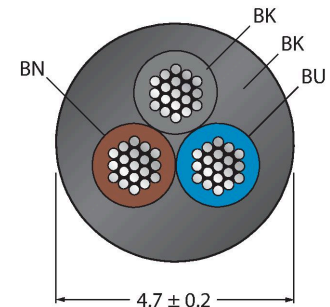

VBRS4.4-2PKW3S-1/1/TEL

Distribuitor cu 2-căi – Distribuitor-Y cu cablu, tată M12 x 1 - 2 x mamă Ø 8 mm

Caracteristici

- Material izolație exterioră: PVC
- Culoare izolație exterioră: negru
- Rezistent la uleiuri și agenți chimici
- Ignifugat
- Rezistent la acizi și soluții alcaline
- Rezistent la hidroliză și la microbi.
- Fără LABS
- Conform RoHS
- Grad de protecție IP67
- 4/3-pini
- Lungime cablu: 1,0 / 1,0 metri

Caracteristici tehnice

Tip	VBRS4.4-2PKW3S-1/1/TEL
Nr. ID	6630451
Cutie cu joncțiuni I/O	Distribuitor Y, 2 -port
Conector A	Conectori, M12 x 1, Drept
Număr de pini	4
Contacte	Metal, CuZn, Aurit
Suportul contactelor	Plastic, TPU, Negru
Corp	Plastic, TPU, Negru
Piuliță/șurub	Alamă, CuZn, Placat cu nichel
Cuplu de strângere	0.8 ... 1 Nm (Respectați cuplul maxim al contrapiesei!)
Durata de viață din punct de vedere mecanic	> 100 Cicluri de cuplare
Grad de poluare	3
Tip de protecție	IP67, Numai filetat
Conector B	2 x Mamă, Ø 8 mm, Cu cot
Număr de pini	3
Contacte	Metal, CuZn, Aurit
Suportul contactelor	Plastic, TPU, Negru
Corp	Plastic, TPU, Negru
Etanșare	Plastic, FPM/FKM
Durata de viață din punct de vedere mecanic	> 100 Cicluri de cuplare
Grad de poluare	3
Clasă de protecție	IP67, Doar când se înșurubează împreună
Diametru cablu	Ø 4.7 mm ±0.20

Secțiune cablu

Alocare contacte

Caracteristici tehnice

Lungime cablu	1 m, 1 m
Manșon cablu	PVC, Negru
Izolația conductorului	PVC
Secțiune miez	3 x 0.34 mm ²
Aranjamentul conductorului multifilar	42 x 0.1 mm
Culori fire	BN, BU, BK
Caracteristici electrice la +20 °C	
Tensiune nominală	60 V
Tensiune de test	2000 V
Curent	4 A
Rezistență de izolare	> 30.5 MΩ/km
Rezistență directă	max. 57 Ω /km
Proprietăți mecanice și chimice	
Raza de curbare (instalare fixă)	≥ 5 x Ø
Raza de curbare (utilizare mobilă)	≥ 10 x Ø
În staționare	-40...+105 °C
În mișcare	0...+80 °C

6936206

Etichetă pentru cabluri TEL și TXL, lungime: înălțime 18 mm 4 mm, material: policarbonat (PC), culoare: alb, fără halogeni și ignifug