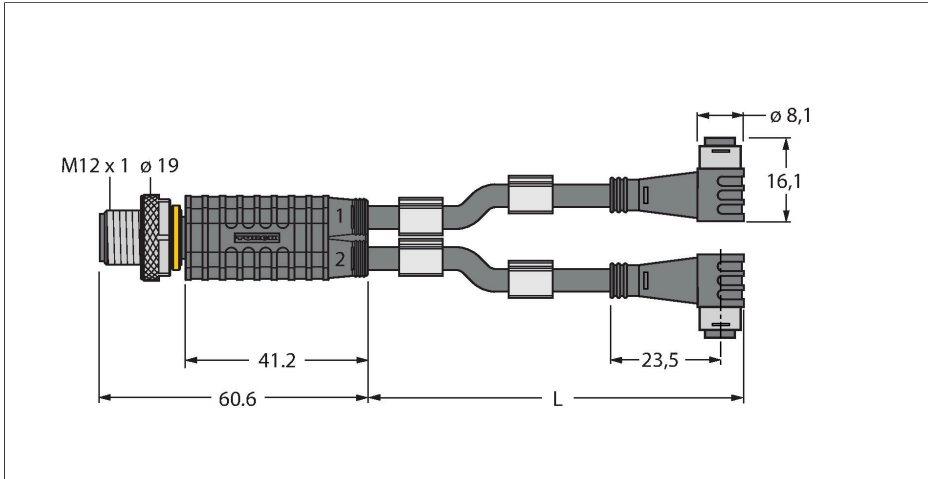

VBRS4.4-2PKW3S-1/1/TEL

Distribuitor cu 2-căi – Distribuitor-Y cu cablu, tată M12 x 1 - 2 x mamă Ø 8 mm

Caracteristici

- Material izolație exterioră: PVC
- Culoare izolație exterioră: negru
- Rezistent la uleiuri și agenți chimici
- Ignifugat
- Rezistent la acizi și soluții alcaline
- Rezistent la hidroliză și la microbi.
- Fără LABS
- Conform RoHS
- Grad de protecție IP67
- 4/3-pini
- Lungime cablu: 1,0 / 1,0 metri

Caracteristici tehnice

Tip	VBRS4.4-2PKW3S-1/1/TEL
Nr. ID	6630451
Cutie cu joncțiuni I/O	Distribuitor Y, 2 -port
Conector A	Conectori, M12 x 1, Drept
Număr de pini	4
Contacte	Metal, CuZn, Aurit
Suportul contactelor	Plastic, TPU, Negru
Corp	Plastic, TPU, Negru
Piuliță/șurub	Alamă, CuZn, Placat cu nichel
Cuplu de strângere	0.8 ... 1 Nm (Respectați cuplul maxim al contrapiesei!)
Durata de viață din punct de vedere mecanic	> 100 Cicluri de cuplare
Grad de poluare	3
Tip de protecție	IP67, Numai filetat
Conector B	2 x Mamă, Ø 8 mm, Cu cot
Număr de pini	3
Contacte	Metal, CuZn, Aurit
Suportul contactelor	Plastic, TPU, Negru
Corp	Plastic, TPU, Negru
Etanșare	Plastic, FPM/FKM
Durata de viață din punct de vedere mecanic	> 100 Cicluri de cuplare
Grad de poluare	3
Clasă de protecție	IP67, Doar când se înșurubează împreună
Diametru cablu	Ø 4.7 mm ±0.20

Secțiune cablu

Alocare contacte

Caracteristici tehnice

Lungime cablu	1 m, 1 m
Manșon cablu	PVC, Negru
Izolația conductorului	PVC
Secțiune miez	3 x 0.34 mm ²
Aranjamentul conductorului multifilar	42 x 0.1 mm
Culori fire	BN, BU, BK
Caracteristici electrice la +20 °C	
Tensiune nominală	60 V
Tensiune de test	2000 V
Curent	4 A
Rezistență de izolare	> 30.5 MΩ/km
Rezistență directă	max. 57 Ω /km
Proprietăți mecanice și chimice	
Raza de curbare (instalare fixă)	≥ 5 x Ø
Raza de curbare (utilizare mobilă)	≥ 10 x Ø
În staționare	-40...+105 °C
În mișcare	0...+80 °C