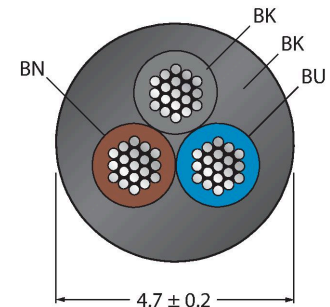

VBRS4.4-2PKW3S-5/5/TEL

Distribuitor cu 2-căi – Distribuitor-Y cu cablu, tată M12 x 1 - 2 x mamă Ø 8 mm

Caracteristici

- Material izolație exterioară: PVC
- Culoare izolație exterioară: negru
- Rezistent la uleiuri și agenți chimici
- Ignifugat
- Rezistent la acizi și soluții alcaline
- Rezistent la hidroliză și la microbi.
- Fără LABS
- Conform RoHS
- Grad de protecție IP67
- 4/3-pini
- Lungime cablu: 5 / 5 metri

Caracteristici tehnice

Tip	VBRS4.4-2PKW3S-5/5/TEL
Nr. ID	6630454
Cutie cu joncțiuni I/O	Distribuitor Y, 2 -port
Conector A	Conectori, M12 x 1, Drept
Număr de pini	4
Contacte	Metal, CuZn, Aurit
Suportul contactelor	Plastic, TPU, Negru
Corp	Plastic, TPU, Negru
Piuliță/șurub	Alamă, CuZn, Placat cu nichel
Cuplu de strângere	0.8 ... 1 Nm (Respectați cuplul maxim al contrapiesei!)
Durata de viață din punct de vedere mecanic	> 100 Cicluri de cuplare
Grad de poluare	3
Tip de protecție	IP67, Numai filetat
Conector B	2 x Mamă, Ø 8 mm, Cu cot
Număr de pini	3
Contacte	Metal, CuZn, Aurit
Suportul contactelor	Plastic, TPU, Negru
Corp	Plastic, TPU, Negru
Etanșare	Plastic, FPM/FKM
Durata de viață din punct de vedere mecanic	> 100 Cicluri de cuplare
Grad de poluare	3
Clasă de protecție	IP67, Doar când se înșurubează împreună
Diametru cablu	Ø 4.7 mm ±0.20

Secțiune cablu

Alocare contacte

Caracteristici tehnice

Lungime cablu	5 m, 5 m
Manșon cablu	PVC, Negru
Izolația conductorului	PVC
Secțiune miez	3 x 0.34 mm ²
Aranjamentul conductorului multifilar	42 x 0.1 mm
Culori fire	BN, BU, BK
Caracteristici electrice la +20 °C	
Tensiune nominală	60 V
Tensiune de test	2000 V
Curent	4 A
Rezistență de izolare	> 30.5 MΩ/km
Rezistență directă	max. 57 Ω /km
Proprietăți mecanice și chimice	
Raza de curbare (instalare fixă)	≥ 5 x Ø
Raza de curbare (utilizare mobilă)	≥ 10 x Ø
În staționare	-40...+105 °C
În mișcare	0...+80 °C

6936206

Etichetă pentru cabluri TEL și TXL, lungime: înălțime 18 mm 4 mm, material: policarbonat (PC), culoare: alb, fără halogeni și ignifug