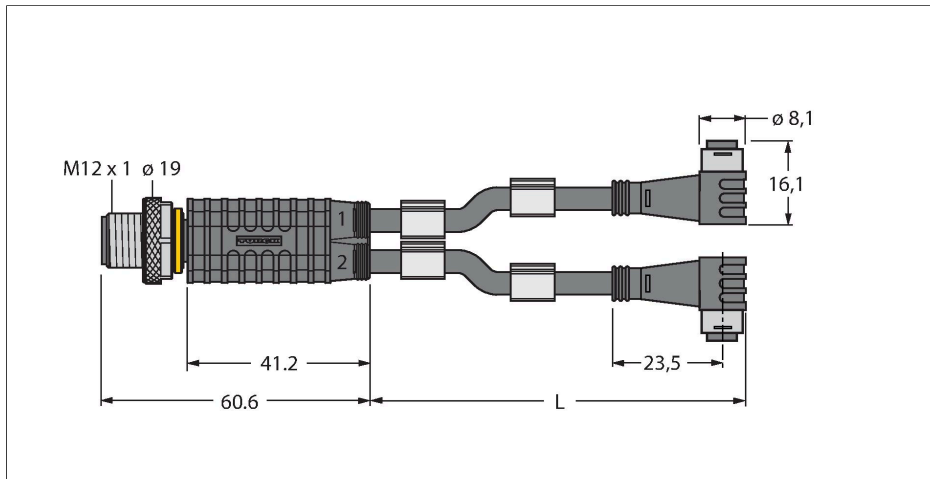

VBRS4.4-2PKW3S-5/5/TEL

Distribuitor cu 2-căi – Distribuitor-Y cu cablu, tată M12 x 1 - 2 x mamă Ø 8 mm

Caracteristici

- Material izolație exterioară: PVC
- Culoare izolație exterioară: negru
- Rezistent la uleiuri și agenți chimici
- Ignifugat
- Rezistent la acizi și soluții alcaline
- Rezistent la hidroliză și la microbi.
- Fără LABS
- Conform RoHS
- Grad de protecție IP67
- 4/3-pini
- Lungime cablu: 5 / 5 metri

Caracteristici tehnice

Tip	VBRS4.4-2PKW3S-5/5/TEL
Nr. ID	6630454
Cutie cu joncțiuni I/O	Distribuitor Y, 2 -port
Conector A	Conectori, M12 x 1, Drept
Număr de pini	4
Contacte	Metal, CuZn, Aurit
Suportul contactelor	Plastic, TPU, Negru
Corp	Plastic, TPU, Negru
Piuliță/șurub	Alamă, CuZn, Placat cu nichel
Cuplu de strângere	0.8 ... 1 Nm (Respectați cuplul maxim al contrapiesei!)
Durata de viață din punct de vedere mecanic	> 100 Cicluri de cuplare
Grad de poluare	3
Tip de protecție	IP67, Numai filetat
Conector B	2 x Mamă, Ø 8 mm, Cu cot
Număr de pini	3
Contacte	Metal, CuZn, Aurit
Suportul contactelor	Plastic, TPU, Negru
Corp	Plastic, TPU, Negru
Etanșare	Plastic, FPM/FKM
Durata de viață din punct de vedere mecanic	> 100 Cicluri de cuplare
Grad de poluare	3
Clasă de protecție	IP67, Doar când se înșurubează împreună
Diametru cablu	Ø 4.7 mm ±0.20

Secțiune cablu

Alocare contacte

Caracteristici tehnice

Lungime cablu	5 m, 5 m
Manșon cablu	PVC, Negru
Izolația conductorului	PVC
Secțiune miez	3 x 0.34 mm ²
Aranjamentul conductorului multifilar	42 x 0.1 mm
Culori fire	BN, BU, BK
Caracteristici electrice la +20 °C	
Tensiune nominală	60 V
Tensiune de test	2000 V
Curent	4 A
Rezistență de izolare	> 30.5 MΩ/km
Rezistență directă	max. 57 Ω /km
Proprietăți mecanice și chimice	
Raza de curbare (instalare fixă)	≥ 5 x Ø
Raza de curbare (utilizare mobilă)	≥ 10 x Ø
În staționare	-40...+105 °C
În mișcare	0...+80 °C

6936206

Etichetă pentru cabluri TEL și TXL, lungime: înălțime 18 mm 4 mm, material: policarbonat (PC), culoare: alb, fără halogeni și ignifug