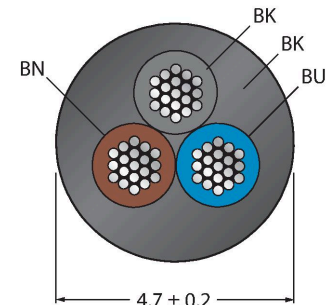

VBRS4.4-2PKG3Z-0.3/0.3/TEL

Distribuitor cu 2-căi – Distribuitor-Y cu cablu, tată M12 x 1 - 2 x mamă Ø 8 mm (protecție detașabilă)

Caracteristici

- Material izolație exterioară: PVC
- Culoare izolație exterioară: negru
- Rezistent la uleiuri și agenți chimici
- Ignifugat
- Rezistent la acizi și soluții alcaline
- Rezistent la hidroliză și la microbi.
- Fără LABS
- Conform RoHS
- Grad de protecție IP67
- 4/3-pini
- Lungime cablu: 0,3/0,3 m

Caracteristici tehnice

Tip	VBRS4.4-2PKG3Z-0.3/0.3/TEL
Nr. ID	6630461
Cutie cu joncțiuni I/O	Distribuitor Y, 2 -port
Conector A	Conectori, M12 x 1, Drept
Număr de pini	4
Contacte	Metal, CuZn, Aurit
Suportul contactelor	Plastic, TPU, Negru
Corp	Plastic, TPU, Negru
Piuliță/șurub	Alamă, CuZn, Placat cu nichel
Cuplu de strângere	0.8 ... 1 Nm (Respectați cuplul maxim al contrapiesei!)
Durata de viață din punct de vedere mecanic	> 100 Cicluri de cuplare
Grad de poluare	3
Tip de protecție	IP67, Numai filetat
Conector B	2 x Mamă, Ø 8 mm, Drept
Număr de pini	3
Contacte	Metal, CuZn, Aurit
Suportul contactelor	Plastic, TPU, Negru
Corp	Plastic, TPU, Negru
Etanșare	Plastic, FPM/FKM
Durata de viață din punct de vedere mecanic	> 100 Cicluri de cuplare
Grad de poluare	3
Clasă de protecție	IP67, Doar când se înșurubează împreună
Diametru cablu	Ø 4.7 mm ±0.20

Secțiune cablu

Alocare contacte

Caracteristici tehnice

Lungime cablu	0.3 m, 0.3 m
Manșon cablu	PVC, Negru
Izolația conductorului	PVC
Secțiune miez	3 x 0.34 mm ²
Aranjamentul conductorului multifilar	42 x 0.1 mm
Culori fire	BN, BU, BK
Caracteristici electrice la +20 °C	
Tensiune nominală	60 V
Tensiune de test	2000 V
Curent	4 A
Rezistență de izolare	> 30.5 MΩ/km
Rezistență directă	max. 57 Ω /km
Proprietăți mecanice și chimice	
Raza de curbare (instalare fixă)	≥ 5 x Ø
Raza de curbare (utilizare mobilă)	≥ 10 x Ø
În staționare	-40...+105 °C
În mișcare	0...+80 °C