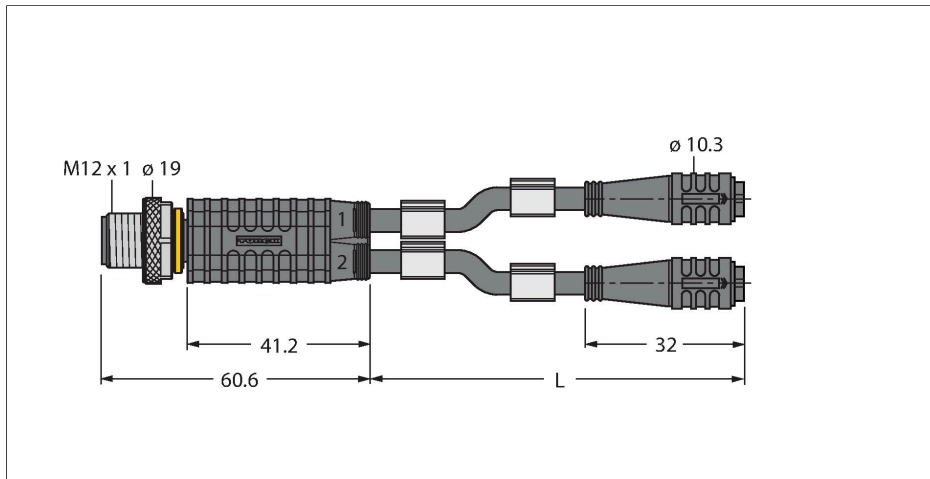

VBRS4.4-2PKG3Z-0.3/0.3/TEL

Distribuitor cu 2-căi – Distribuitor-Y cu cablu, tată M12 x 1 - 2 x mamă Ø 8 mm (protecție detașabilă)

Caracteristici

- Material izolație exterioară: PVC
- Culoare izolație exterioară: negru
- Rezistent la uleiuri și agenți chimici
- Ignifugat
- Rezistent la acizi și soluții alcaline
- Rezistent la hidroliză și la microbi.
- Fără LABS
- Conform RoHS
- Grad de protecție IP67
- 4/3-pini
- Lungime cablu: 0,3/0,3 m

Caracteristici tehnice

Tip	VBRS4.4-2PKG3Z-0.3/0.3/TEL
Nr. ID	6630461
Cutie cu joncțiuni I/O	Distribuitor Y, 2 -port
Conector A	Conectori, M12 x 1, Drept
Număr de pini	4
Contacte	Metal, CuZn, Aurit
Suportul contactelor	Plastic, TPU, Negru
Corp	Plastic, TPU, Negru
Piuliță/șurub	Alamă, CuZn, Placat cu nichel
Cuplu de strângere	0.8 ... 1 Nm (Respectați cuplul maxim al contrapiesei!)
Durata de viață din punct de vedere mecanic	> 100 Cicluri de cuplare
Grad de poluare	3
Tip de protecție	IP67, Numai filetat
Conector B	2 x Mamă, Ø 8 mm, Drept
Număr de pini	3
Contacte	Metal, CuZn, Aurit
Suportul contactelor	Plastic, TPU, Negru
Corp	Plastic, TPU, Negru
Etanșare	Plastic, FPM/FKM
Durata de viață din punct de vedere mecanic	> 100 Cicluri de cuplare
Grad de poluare	3
Clasă de protecție	IP67, Doar când se înșurubează împreună
Diametru cablu	Ø 4.7 mm ±0.20

Secțiune cablu

Alocare contacte

Caracteristici tehnice

Lungime cablu	0.3 m, 0.3 m
Manșon cablu	PVC, Negru
Izolația conductorului	PVC
Secțiune miez	3 x 0.34 mm ²
Aranjamentul conductorului multifilar	42 x 0.1 mm
Culori fire	BN, BU, BK
Caracteristici electrice la +20 °C	
Tensiune nominală	60 V
Tensiune de test	2000 V
Curent	4 A
Rezistență de izolare	> 30.5 MΩ/km
Rezistență directă	max. 57 Ω /km
Proprietăți mecanice și chimice	
Raza de curbare (instalare fixă)	≥ 5 x Ø
Raza de curbare (utilizare mobilă)	≥ 10 x Ø
În staționare	-40...+105 °C
În mișcare	0...+80 °C