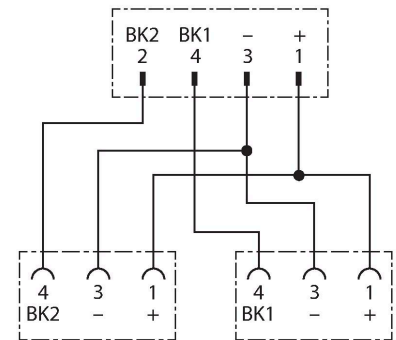

Caracteristici tehnice

Tip	VBRS4.4-2PKG3Z-0.3/0.3/TEL
Nr. ID	6630461
Cutie cu joncțiuni I/O	Distribuitor Y, 2 -port
Conector A	Conectori, M12 x 1, Drept
Număr de pini	4
Contacte	Metal, CuZn, Aurit
Suportul contactelor	Plastic, TPU, Negru
Corp	Plastic, TPU, Negru
Piuliță/șurub	Alamă, CuZn, Placat cu nichel
Cuplu de strângere	0.8 ... 1 Nm (Respectați cuplul maxim al contrapiesei!)
Durata de viață din punct de vedere mecanic	> 100 Cicluri de cuplare
Grad de poluare	3
Tip de protecție	IP67, Numai filetat
Conector B	2 x Mamă, Ø 8 mm, Drept
Număr de pini	3
Contacte	Metal, CuZn, Aurit
Suportul contactelor	Plastic, TPU, Negru
Corp	Plastic, TPU, Negru
Etanșare	Plastic, FPM/FKM
Durata de viață din punct de vedere mecanic	> 100 Cicluri de cuplare
Grad de poluare	3
Clasă de protecție	IP67, Doar când se înșurubează împreună
Diametru cablu	Ø 4.7 mm ±0.20

Secțiune cablu

Alocare contacte

Caracteristici tehnice

Lungime cablu	0.3 m, 0.3 m
Manșon cablu	PVC, Negru
Izolația conductorului	PVC
Secțiune miez	3 x 0.34 mm ²
Aranjamentul conductorului multifilar	42 x 0.1 mm
Culori fire	BN, BU, BK
Caracteristici electrice la +20 °C	
Tensiune nominală	60 V
Tensiune de test	2000 V
Curent	4 A
Rezistență de izolare	> 30.5 MΩ/km
Rezistență directă	max. 57 Ω /km
Proprietăți mecanice și chimice	
Raza de curbare (instalare fixă)	≥ 5 x Ø
Raza de curbare (utilizare mobilă)	≥ 10 x Ø
În staționare	-40...+105 °C
În mișcare	0...+80 °C

Accesorii

TORQUE-WRENCH-SET-AS

6936170

Set chei dinamometrice; mânăre cu cuplu ajustabil 0.4-1.0 Nm, cheie dinamometrică pentru M8 (SW9), cheie mecanică fixă pentru M12 (SW 14)

BLANK-LABEL-FOR-CORDSETS-TEL-TXL

6936206

Etichetă pentru cabluri TEL și TXL, lungime: înălțime 18 mm 4 mm, material: policarbonat (PC), culoare: alb, fără halogeni și ignifug