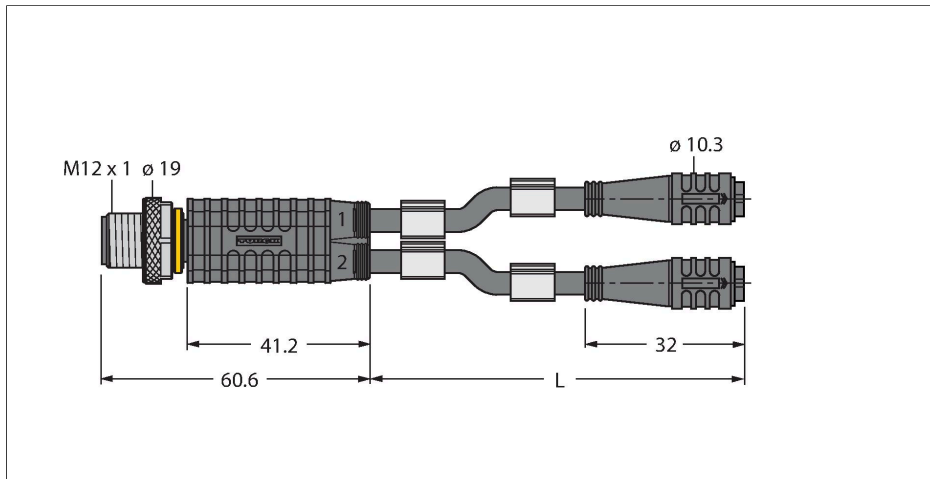

VBRS4.4-2PKG3Z-0.6/0.6/TEL

Distribuitor cu 2-căi – Distribuitor-Y cu cablu, tată M12 x 1 - 2 x mamă Ø 8 mm (protecție detașabilă)

Caracteristici

- Material izolație exterioară: PVC
- Culoare izolație exterioară: negru
- Rezistent la uleiuri și agenți chimici
- Ignifugat
- Rezistent la acizi și soluții alcaline
- Rezistent la hidroliză și la microbi.
- Fără LABS
- Conform RoHS
- Grad de protecție IP67
- 4/3-pini
- Lungime cablu: 0,6 / 0,6 metri

Caracteristici tehnice

Tip	VBRS4.4-2PKG3Z-0.6/0.6/TEL
Nr. ID	6630462
Cutie cu joncțiuni I/O	Distribuitor Y, 2 -port
Conector A	Conectori, M12 x 1, Drept
Număr de pini	4
Contacte	Metal, CuZn, Aurit
Suportul contactelor	Plastic, TPU, Negru
Corp	Plastic, TPU, Negru
Piuliță/șurub	Alamă, CuZn, Placat cu nichel
Cuplu de strângere	0.8 ... 1 Nm (Respectați cuplul maxim al contrapiesei!)
Durata de viață din punct de vedere mecanic	> 100 Cicluri de cuplare
Grad de poluare	3
Tip de protecție	IP67, Numai filetat
Conector B	2 x Mamă, Ø 8 mm, Drept
Număr de pini	3
Contacte	Metal, CuZn, Aurit
Suportul contactelor	Plastic, TPU, Negru
Corp	Plastic, TPU, Negru
Etanșare	Plastic, FPM/FKM
Durata de viață din punct de vedere mecanic	> 100 Cicluri de cuplare
Grad de poluare	3
Clasă de protecție	IP67, Doar când se înșurubează împreună
Diametru cablu	Ø 4.7 mm ±0.20

Secțiune cablu

Alocare contacte

Caracteristici tehnice

Lungime cablu	0.6 m, 0.6 m
Manșon cablu	PVC, Negru
Izolația conductorului	PVC
Secțiune miez	3 x 0.34 mm ²
Aranjamentul conductorului multifilar	42 x 0.1 mm
Culori fire	BN, BU, BK
Caracteristici electrice la +20 °C	
Tensiune nominală	60 V
Tensiune de test	2000 V
Curent	4 A
Rezistență de izolare	> 30.5 MΩ/km
Rezistență directă	max. 57 Ω /km
Proprietăți mecanice și chimice	
Raza de curbare (instalare fixă)	≥ 5 x Ø
Raza de curbare (utilizare mobilă)	≥ 10 x Ø
În staționare	-40...+105 °C
În mișcare	0...+80 °C