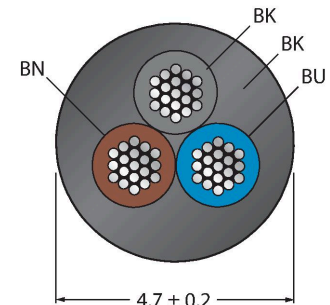

VBRS4.4-2PKG3Z-0.6/0.6/TEL

Distribuitor cu 2-căi – Distribuitor-Y cu cablu, tată M12 x 1 - 2 x mamă Ø 8 mm (protecție detașabilă)

Caracteristici

- Material izolație exterioară: PVC
- Culoare izolație exterioară: negru
- Rezistent la uleiuri și agenți chimici
- Ignifugat
- Rezistent la acizi și soluții alcaline
- Rezistent la hidroliză și la microbi.
- Fără LABS
- Conform RoHS
- Grad de protecție IP67
- 4/3-pini
- Lungime cablu: 0,6 / 0,6 metri

Caracteristici tehnice

Tip	VBRS4.4-2PKG3Z-0.6/0.6/TEL
Nr. ID	6630462
Cutie cu joncțiuni I/O	Distribuitor Y, 2 -port
Conector A	Conectori, M12 x 1, Drept
Număr de pini	4
Contacte	Metal, CuZn, Aurit
Suportul contactelor	Plastic, TPU, Negru
Corp	Plastic, TPU, Negru
Piuliță/șurub	Alamă, CuZn, Placat cu nichel
Cuplu de strângere	0.8 ... 1 Nm (Respectați cuplul maxim al contrapiesei!)
Durata de viață din punct de vedere mecanic	> 100 Cicluri de cuplare
Grad de poluare	3
Tip de protecție	IP67, Numai filetat
Conector B	2 x Mamă, Ø 8 mm, Drept
Număr de pini	3
Contacte	Metal, CuZn, Aurit
Suportul contactelor	Plastic, TPU, Negru
Corp	Plastic, TPU, Negru
Etanșare	Plastic, FPM/FKM
Durata de viață din punct de vedere mecanic	> 100 Cicluri de cuplare
Grad de poluare	3
Clasă de protecție	IP67, Doar când se înșurubează împreună
Diametru cablu	Ø 4.7 mm ±0.20

Secțiune cablu

Alocare contacte

Caracteristici tehnice

Lungime cablu	0.6 m, 0.6 m
Manșon cablu	PVC, Negru
Izolația conductorului	PVC
Secțiune miez	3 x 0.34 mm ²
Aranjamentul conductorului multifilar	42 x 0.1 mm
Culori fire	BN, BU, BK
Caracteristici electrice la +20 °C	
Tensiune nominală	60 V
Tensiune de test	2000 V
Curent	4 A
Rezistență de izolare	> 30.5 MΩ/km
Rezistență directă	max. 57 Ω /km
Proprietăți mecanice și chimice	
Raza de curbare (instalare fixă)	≥ 5 x Ø
Raza de curbare (utilizare mobilă)	≥ 10 x Ø
În staționare	-40...+105 °C
În mișcare	0...+80 °C