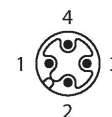

VBRS4.4-2PKG3Z-0.6/0.6/TEL

Distribuitor cu 2-căi – Distribuitor-Y cu cablu, tată M12 x 1 - 2 x mamă Ø 8 mm (protecție detașabilă)

Caracteristici

- Material izolație exterioară: PVC
- Culoare izolație exterioară: negru
- Rezistent la uleiuri și agenți chimici
- Ignifugat
- Rezistent la acizi și soluții alcaline
- Rezistent la hidroliză și la microbi.
- Fără LABS
- Conform RoHS
- Grad de protecție IP67
- 4/3-pini
- Lungime cablu: 0,6 / 0,6 metri

Caracteristici tehnice

Tip	VBRS4.4-2PKG3Z-0.6/0.6/TEL
Nr. ID	6630462
Cutie cu joncțiuni I/O	Distribuitor Y, 2 -port
Conector A	Conectori, M12 x 1, Drept
Număr de pini	4
Contacte	Metal, CuZn, Aurit
Suportul contactelor	Plastic, TPU, Negru
Corp	Plastic, TPU, Negru
Piuliță/șurub	Alamă, CuZn, Placat cu nichel
Cuplu de strângere	0.8 ... 1 Nm (Respectați cuplul maxim al contrapiesei!)
Durata de viață din punct de vedere mecanic	> 100 Cicluri de cuplare
Grad de poluare	3
Tip de protecție	IP67, Numai filetat
Conector B	2 x Mamă, Ø 8 mm, Drept
Număr de pini	3
Contacte	Metal, CuZn, Aurit
Suportul contactelor	Plastic, TPU, Negru
Corp	Plastic, TPU, Negru
Etanșare	Plastic, FPM/FKM
Durata de viață din punct de vedere mecanic	> 100 Cicluri de cuplare
Grad de poluare	3
Clasă de protecție	IP67, Doar când se înșurubează împreună
Diametru cablu	Ø 4.7 mm ±0.20

Secțiune cablu

Alocare contacte

Caracteristici tehnice

Lungime cablu	0.6 m, 0.6 m
Manșon cablu	PVC, Negru
Izolația conductorului	PVC
Secțiune miez	3 x 0.34 mm ²
Aranjamentul conductorului multifilar	42 x 0.1 mm
Culori fire	BN, BU, BK
Caracteristici electrice la +20 °C	
Tensiune nominală	60 V
Tensiune de test	2000 V
Curent	4 A
Rezistență de izolare	> 30.5 MΩ/km
Rezistență directă	max. 57 Ω /km
Proprietăți mecanice și chimice	
Raza de curbare (instalare fixă)	≥ 5 x Ø
Raza de curbare (utilizare mobilă)	≥ 10 x Ø
În staționare	-40...+105 °C
În mișcare	0...+80 °C