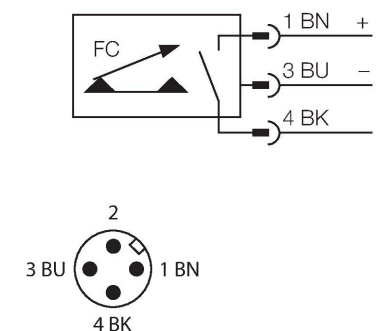

Diagramă de conexiuni

Principiu de funcționare

Funcționarea senzorilor in-line de la Turck are la bază principiul termodinamic. Căldura este generată într-un tub de măsură și absorbită de mediul de măsurat aflat în curgere. Pierderea de căldură transportată este o măsură a vitezei de curgere. Astfel, senzorii de curgere fără uzură de la TURCK monitorizează cu precizie curgerea pentru medii gazoase și lichide. O cădere de presiune redusă și răspunsul rapid la variațiile debitului sunt caracteristicile importante ale acestor dispozitive.