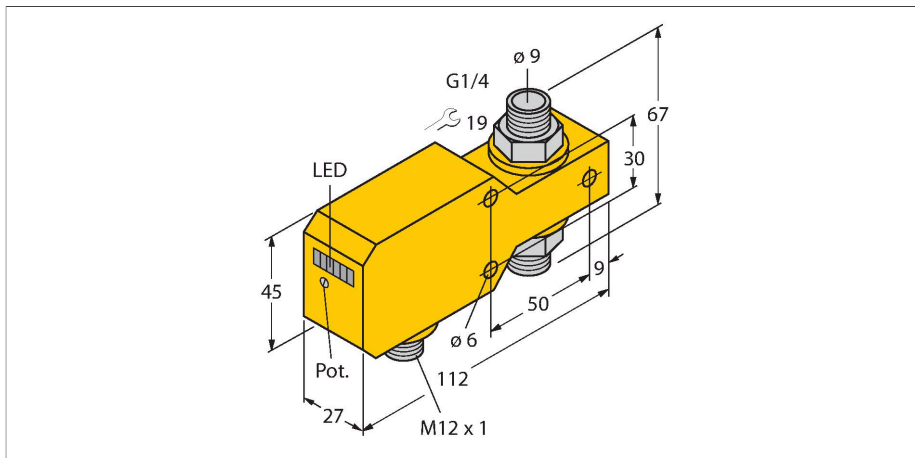

FCI-D10A4P-AP8X-H1141

Monitorizare debit – senzor "in-line" cu procesor integrat

Caracteristici tehnice

Nr. ID	6870642
Tip	FCI-D10A4P-AP8X-H1141
Condiții de montare	Senzor inline
Domeniu de operare debit	0.1...6 l/min
Timpe de așteptare	5...15 s
Timpe de anclanșare	0.5...1 s
Timpe de deschidere	0.5...1 s
Gradient de temperatură	≤ 400 K/min
Temperatura mediului măsurat	0...+80 °C
Temperatura mediului	0...+60 °C
Caracteristici electrice	
Tensiune de alimentare	19.2...28.8 Vcc
Consum de curent	≤ 50 mA
Funcție de ieșire	PNP, Contact NO
Curent nominal de ieșire	0.2 A
Cădere de tensiune la I _e	≤ 1.5 V
Protecție la scurtcircuit	Da
Protecție la alimentare inversă	Da
Clasă de protecție	IP67
Caracteristici Mecanice	
Design	Inline
Materialul carcasei	Plastic, PBT
Materialul senzorului	o#el INOX, 1.4571 (AISI 316Ti)
Cuplul maxim de strângere a piuliței carcasei	30 Nm
Conexiune electrică	Conectori, M12 x 1
Rezistența la presiune	20 bar

Caracteristici

- Senzor de curgere pentru medii lichide
- Principiu de funcționare calorimetric
- Ajustare cu potențiomtru
- Indicare stare cu lanț de LED-uri
- Domeniul de funcționare 0,1...6 l/min
- cc 3-fire, 19,2...28,8 Vcc
- Contact NO, ieșire PNP
- Conector dispozitiv, M12 x 1

Caracteristici tehnice

Conectare la proces	G 1/4"
Indicare stare	lanț de LED-uri, Verde/Galben/Roșu
Afișare stare curgere	Lanț de LED-uri
Afișare 'Sub valoarea setată'	LED Roșu
Afișare "Valoare setată atinsă"	LED Galben
Afișare 'Valoare setată depășită'	4 x Leduri Verde