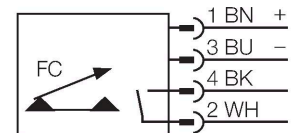

FCI-D04A4P-ARX-H1140

Monitorizare debit – senzor "in-line" cu procesor integrat

Caracteristici

- Senzor de curgere pentru medii lichide
- Principiu de funcționare calorimetric
- Ajustare cu potențiomtru
- Indicare stare cu lanț de LED-uri
- Domeniul de funcționare 0,01...1 l/min
- cc 4-fire, 21,6...26,4 Vcc
- Contact NO, ieșire pe releu
- Conector, M12 x 1

Diagramă de conexiuni

Principiu de funcționare

Funcționarea senzorilor in-line de la Turck are la bază principiul termodinamic. Căldura este generată într-un tub de măsură și absorbită de mediul de măsurat aflat în curgere. Pierderea de căldură transportată este o măsură a vitezei de curgere. Astfel, senzorii de curgere fără uzură de la TURCK monitorizează cu precizie curgerea pentru medii gazoase și lichide. O cădere de presiune redusă și răspunsul rapid la variațiile debitului sunt caracteristicile importante ale acestor dispozitive.

Caracteristici tehnice

Nr. ID	6870645
Tip	FCI-D04A4P-ARX-H1140
Condiții de montare	Senzor inline
Domeniu de operare debit	0.01...1 l/min
Timpt de așteptare	5...15 s
Timpt de anclanșare	0.5...1 s
Timpt de deschidere	0.5...1 s
Gradient de temperatură	≤ 400 K/min
Temperatura mediului măsurat	0...+80 °C
Temperatura mediului	0...+60 °C
Caracteristici electrice	
Tensiune de alimentare	21.6...26.4 Vcc
Consum de curent	≤ 50 mA
Funcție de ieșire	Ieșire pe releu, Contact NO
Curent nominal de ieșire	1 A
Protecție la scurtcircuit	Nu
Protecție la alimentare inversă	Da
Tensiune de comutare în c.a.	30 Vca
Tensiune de comutare în c.c.	36 Vcc
Clasă de protecție	IP67
Caracteristici Mecanice	
Design	Inline
Materialul carcasei	Plastic, PBT
Materialul senzorului	o#el INOX, 1.4571 (AISI 316Ti)
Cuplul maxim de strângere a piuliței carcasei	30 Nm
Conexiune electrică	Conectori, M12 x 1