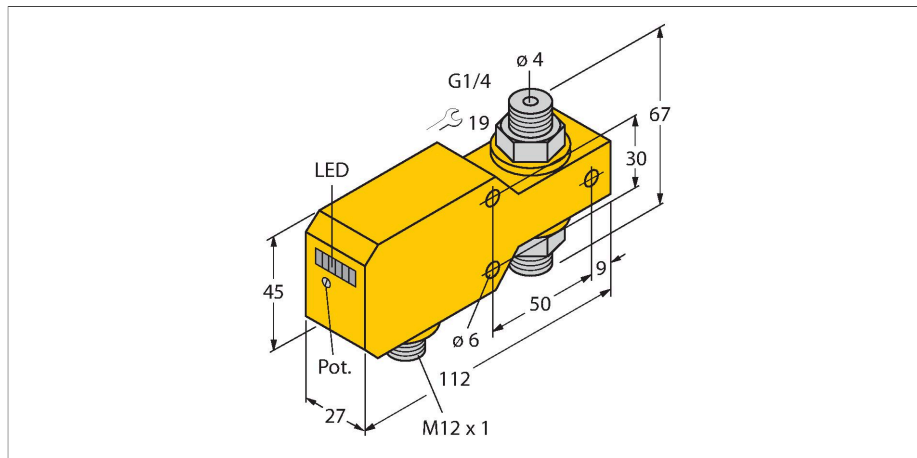

FCI-D04A4P-ARX-H1140

Monitorizare debit – senzor "in-line" cu procesor integrat

Caracteristici

- Senzor de curgere pentru medii lichide
- Principiu de funcționare calorimetric
- Ajustare cu potențiomtru
- Indicare stare cu lanț de LED-uri
- Domeniul de funcționare 0,01...1 l/min
- cc 4-fire, 21,6...26,4 Vcc
- Contact NO, ieșire pe releu
- Conector, M12 x 1

Diagramă de conexiuni

Principiu de funcționare

Funcționarea senzorilor in-line de la Turck are la bază principiul termodinamic. Căldura este generată într-un tub de măsură și absorbită de mediul de măsurat aflat în curgere. Pierderea de căldură transportată este o măsură a vitezei de curgere. Astfel, senzorii de curgere fără uzură de la TURCK monitorizează cu precizie curgerea pentru medii gazoase și lichide. O cădere de presiune redusă și răspunsul rapid la variațiile debitului sunt caracteristicile importante ale acestor dispozitive.

Caracteristici tehnice

Nr. ID	6870645
Tip	FCI-D04A4P-ARX-H1140
Condiții de montare	Senzor inline
Domeniu de operare debit	0.01...1 l/min
Timpt de așteptare	5...15 s
Timpt de anclanșare	0.5...1 s
Timpt de deschidere	0.5...1 s
Gradient de temperatură	≤ 400 K/min
Temperatura mediului măsurat	0...+80 °C
Temperatura mediului	0...+60 °C
Caracteristici electrice	
Tensiune de alimentare	21.6...26.4 Vcc
Consum de curent	≤ 50 mA
Funcție de ieșire	Ieșire pe releu, Contact NO
Curent nominal de ieșire	1 A
Protecție la scurtcircuit	Nu
Protecție la alimentare inversă	Da
Tensiune de comutare în c.a.	30 Vca
Tensiune de comutare în c.c.	36 Vcc
Clasă de protecție	IP67
Caracteristici Mecanice	
Design	Inline
Materialul carcasei	Plastic, PBT
Materialul senzorului	o#el INOX, 1.4571 (AISI 316Ti)
Cuplul maxim de strângere a piuliței carcasei	30 Nm
Conexiune electrică	Conectori, M12 x 1