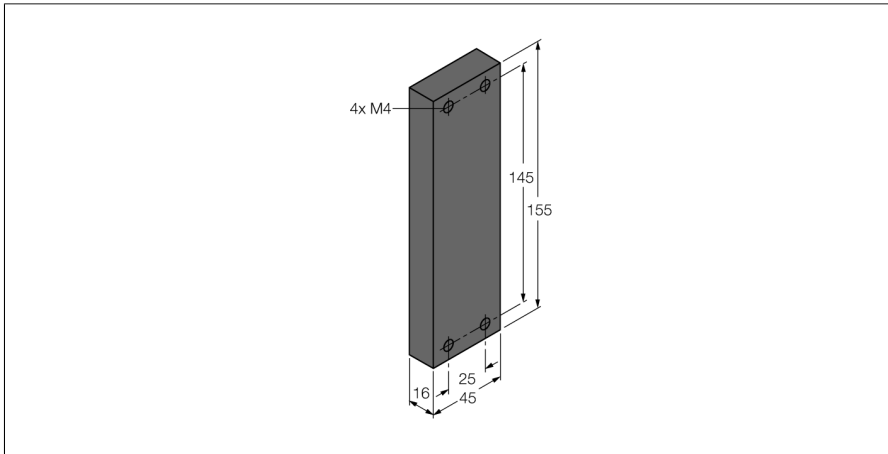

## Capac pentru portul de alimentare nefolosit.

### BM-PS

■ capac pentru slot neutilizat

Tip	BM-PS
Nr. ID	6884044
Afișează/controlază	
Mod de conectare	Flange, 4 x M4 screws
Clasă de protecție	IP30
Temperatura mediului	-20...+70 °C
Dimensiuni	45 x 155 x 16mm
Certificări	DNV GL BV LR KR