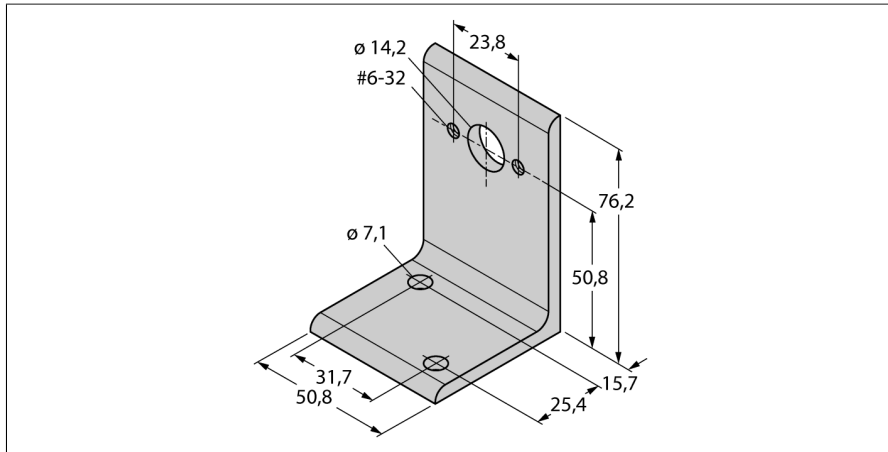

Accesorii

Suport de montare

Pentru senzori LTX de poziție liniară

MMB-R10

- Suport de montare pentru element de poziționare

Tip	MMB-R10
Nr. ID	6900004