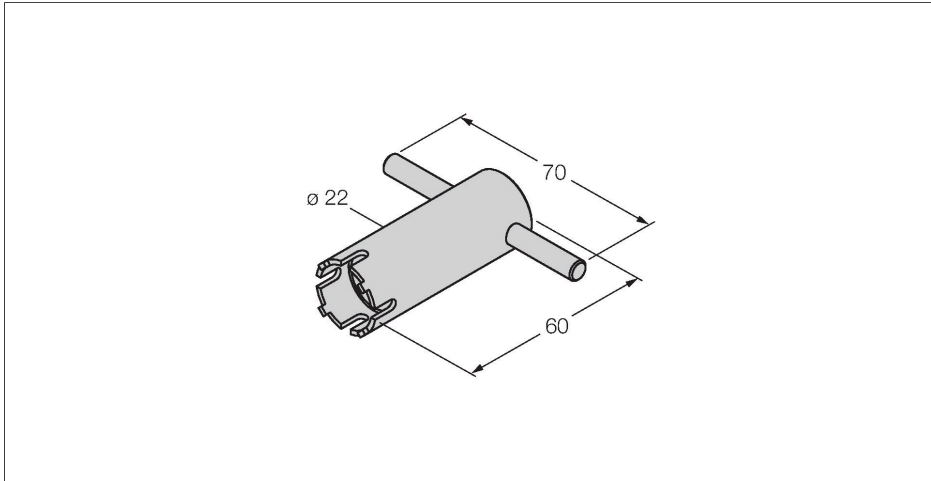

RC-Z2466 MONTAGESCHLUESSEL

Caracteristici

Caracteristici tehnice

Tip	RC-Z2466 MONTAGESCHLUESSEL
Nr. ID	6900233