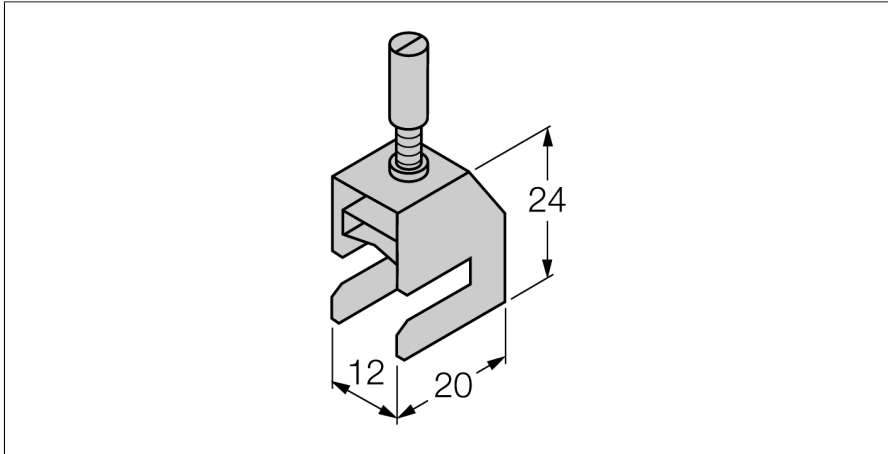

### SK8

- ??????terminal for shield connection to bus bars

Tip	SK8
Nr. ID	6900360

Afișează/controlază