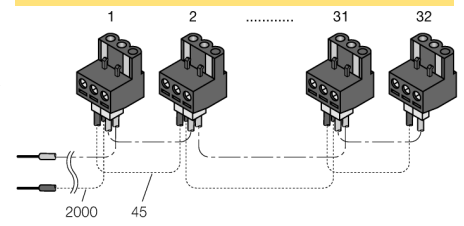

Accessories

Alimentare bus

PB-08/03

- Alimentare bus până la 8 de dispozitive din seria modulelor de interfață (IM) TURCK
- conectori cu șurub, max. 2.5 mm
- sursă de alimentare pentru 8 de module

Dimensiuni

Tip	PB-08/03
Nr. ID	6900370
Masă	98 g