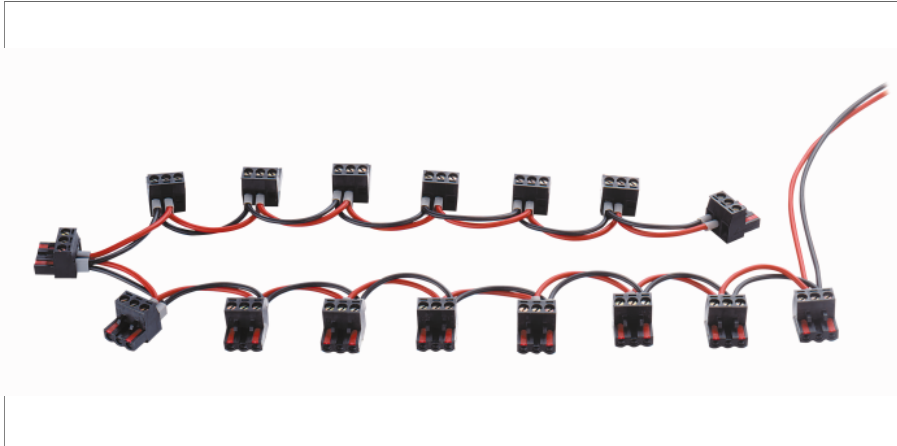

Accessories

Alimentare bus

PB-08/03

- Alimentare bus până la 8 de dispozitive din seria modulelor de interfață (IM) TURCK
- conectori cu șurub, max. 2.5 mm
- sursă de alimentare pentru 8 de module

Dimensiuni

Tip	PB-08/03
Nr. ID	6900370
Masă	98 g