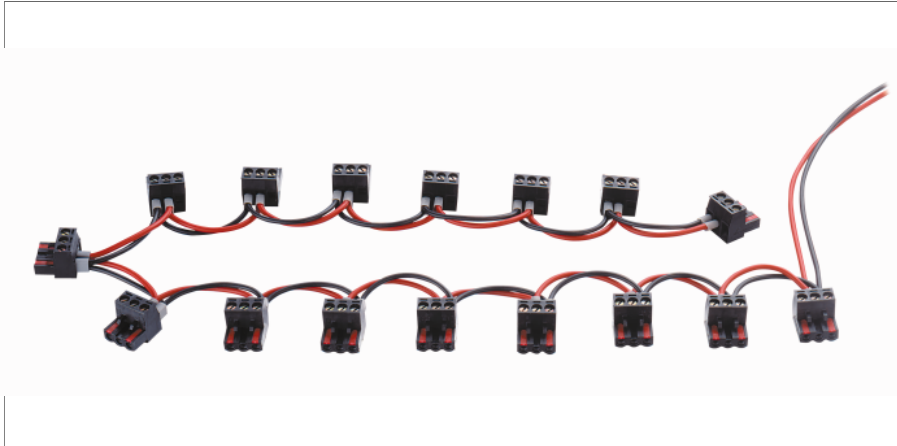

Accessories

Alimentare bus

PB-16/03

- alimentare bus până la 16 interfețe TURCK
- conectori cu șurub, max. 2.5 mm
- sursă de alimentare pentru 16 de module

Dimensiuni

Tip	PB-16/03
Nr. ID	6900371
Masă	153 g