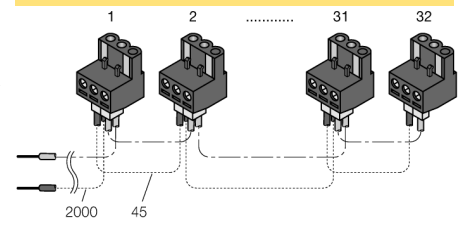

Accessories

Alimentare bus

PB-16/03

- alimentare bus până la 16 interfețe TURCK
- conectori cu șurub, max. 2.5 mm
- sursă de alimentare pentru 16 de module

Dimensiuni

Tip	PB-16/03
Nr. ID	6900371
Masă	153 g