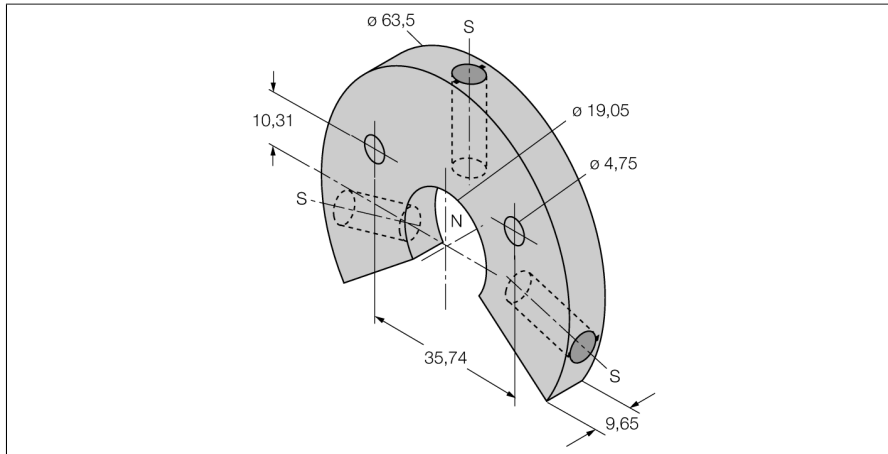

Accesorii

Element de poziționare

Pentru senzori LTX de poziție liniară

LSPM-AL-R10

- Magnet inelar mare, cu fantă
- Material: Aluminiu

Tip	LSPM-AL-R10
Nr. ID	6900414