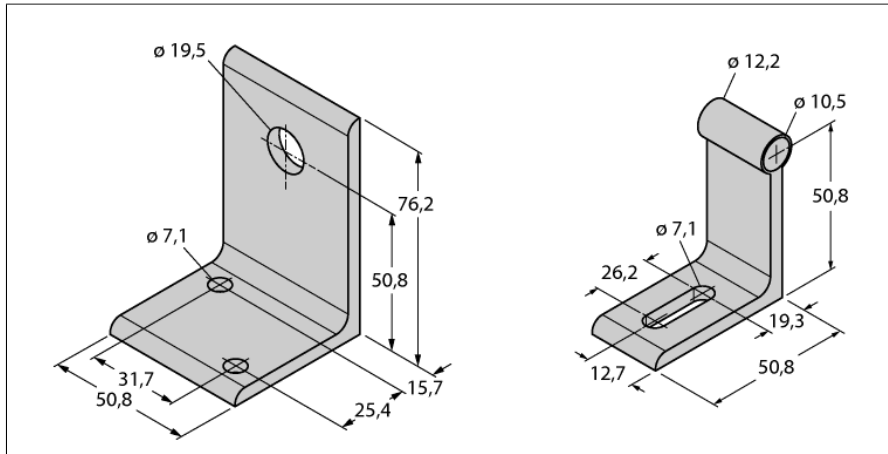

Accesorii

Suport de montare

Pentru senzori LTX de poziție liniară

MB-R10

- Suport de montare pentru cap de senzor și tijă

Tip	MB-R10
Nr. ID	6900419