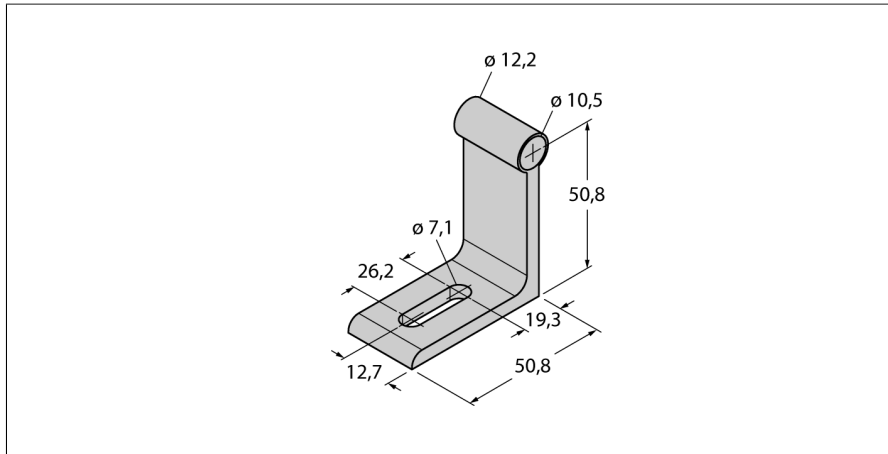

Accesorii

Suport de montare

Pentru senzori LTX de poziție liniară

RB-R10

- Suport de montare pentru tijă

Tip	RB-R10
Nr. ID	6900420