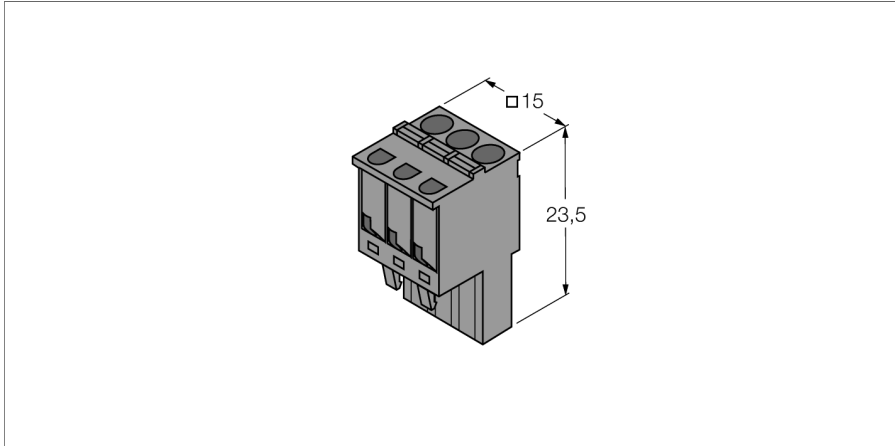

Accessories

Terminale cu arc detaşabile

IM-CC-3X2BU/2BK

- Terminale detaşabile, cu cleme elastice, pentru module IM
- 3-poli
- Cantitatea furnizată: 2 cleme albastre și 2 negre

Tip	IM-CC-3X2BU/2BK
Nr. ID	6900475
Clasă de protecție	IP20
Masă	24 g