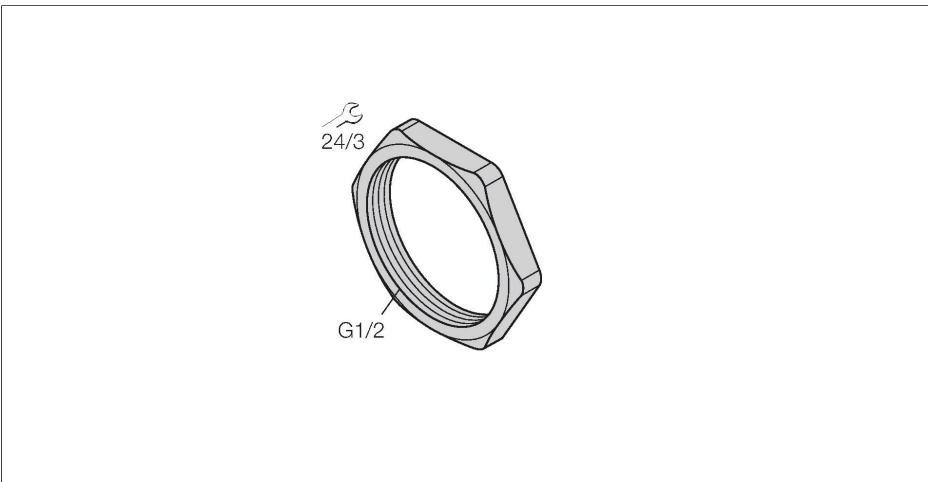

LOCKNUT G1/2"

Accesorii pentru sisteme fieldbus – 1/2" contrapiuli#ă cu filet G, cutie standard cu 100 buc.

Caracteristici

- Contra piuli#ă 1/2" pentru filet-G

Caracteristici tehnice

Tip	LOCKNUT G1/2"
Nr. ID	6900493
Contacte	Metal, Aurit
Suportul contactelor	Plastic, Negru
Durata de via#ă din punct de vedere mecanic	> 100 Cicluri de cuplare
Grad de poluare	3
Tip de protec#ie	IP67, (în#urubate împreună)
Protocol de re#ea	DeviceNet CANopen
Rezisten#ă de izolare	$\geq 10^8 \Omega$
Rezisten#ă directă	$\leq 5 \text{ m}\Omega$
Proprietă#i mecanice și chimice	