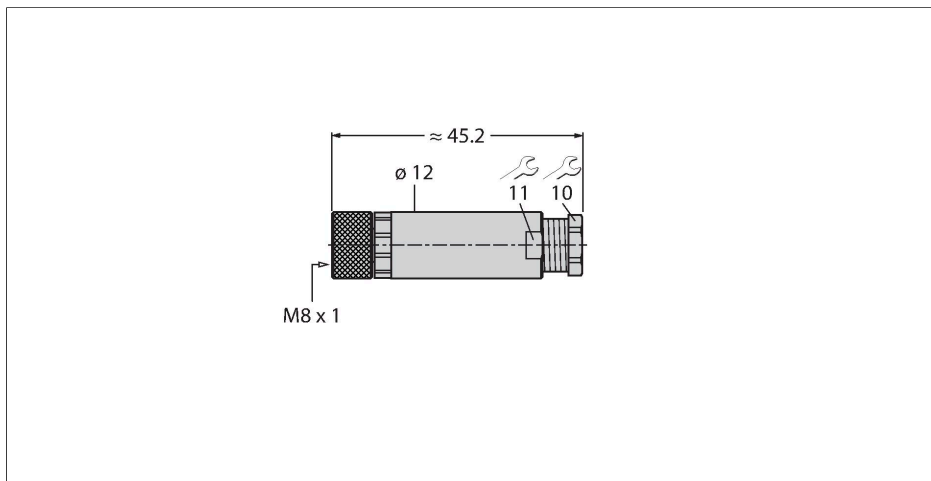

B5143-0

Conector demontabil

Conector mamă M8 × 1/Ø 8-mm, drept

Caracteristici

- Piuliță metalică
- Grad de protecție IP67
- Schraub-/Klemmanschluss
- 4-pini
- metr. Filet exterior M11 x 0.75
- Orificiu pentru cablu 3,5...5,0 mm

Alocare contacte

Caracteristici tehnice

Tip	B5143-0
Nr. ID	6901031
Conector A	Mamă, M8 × 1, Drept
Număr de pini	4
Contacte	Alamă, CuZn, Aurit
Suportul contactelor	Plastic, PA 66 (UL 94 HB), Negru
Corp	Plastic, PBT, Negru
Piuliță/șurub	Zinc turnat sub presiune, GD-Zn, Placat cu nichel
Etanșare	Neopren
Presetupă	plastic, FPM/FKM
Filet exterior	M11 × 0.75
Diametrul exterior al cablului	3.5...5 mm
Secțiune conductor/Posibilitate de conectare	0.14...0.5 mm ²
Mod de conectare	Conexiune șurub/clemă
Durata de viață din punct de vedere mecanic	> 100 Cicluri de cuplare
Tip de protecție	IP67, (înșurubate împreună)
Caracteristici electrice la +20 °C	
Tensiune nominală	30 V
Curent	4 A
Rezistență directă	≤ 3 mΩ
Proprietăți mecanice și chimice	
În staționare	-40...+85 °C