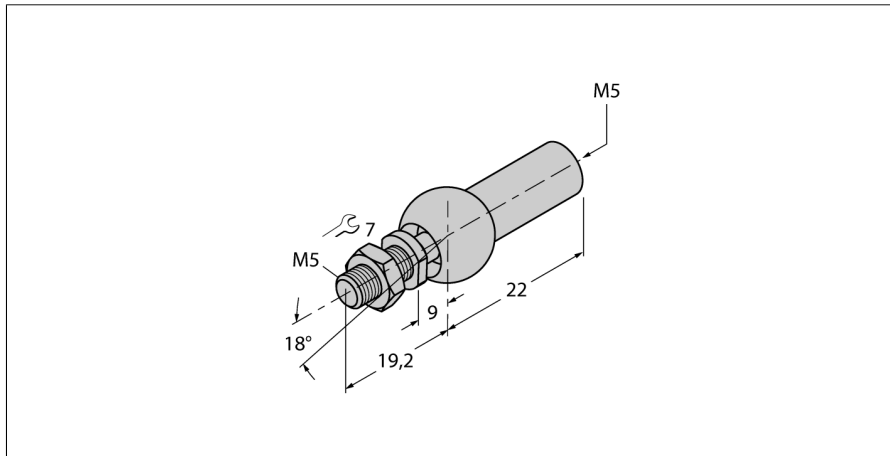

Accesorii**Cuplaj axial pentru element de poziționare ghidat
AB-M5**■ **Cuplaj axial pentru filet M5**

Descriere tip	AB-M5
Număr identificare	6901057
Materialul carcasei	Metal