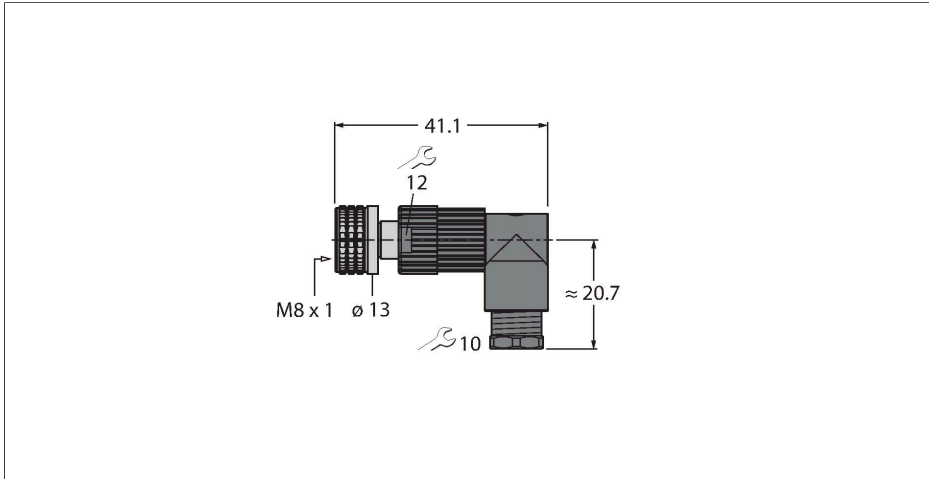

## Conector demontabil

## Conector mamă M8 × 1/Ø 8-mm, cu cot

### Caracteristici

- Piuliță metalică
- Grad de protecție IP67
- Străpungerea izolației
- 4-polig
- metr. Filet exterior M9.5 x 1

### Caracteristici tehnice

Tip	H5241-0
Nr. ID	6902820
Conector A	Mamă, M8 × 1, Cu cot
Număr de pini	4
Contacte	Bronz, CuSn, Aurit
Suportul contactelor	Plastic, PA, Negru
Corp	PA, Negru
Piuliță/șurub	Zinc - Aluminu, ZnAl, Placat cu nichel
Etașare	Plastic, FPM/FKM
Filet exterior	M9.5x1
Diametrul exterior al cablului	4...5 mm
Secțiune conductor/Posibilitate de conectare	0.14...0.34 mm <sup>2</sup>
Mod de conectare	Pressfit technology
Tip de protecție	IP67, (înșurubate împreună)
<b>Caracteristici electrice la +20 °C</b>	
Tensiune nominală	50 V <sub>ca</sub> /60 V <sub>cc</sub>
Curent	4 A
Rezistență de izolare	≥ 10 <sup>8</sup> Ω
Rezistență directă	≤ 5 mΩ
<b>Proprietăți mecanice și chimice</b>	
În staționare	-25...+70 °C