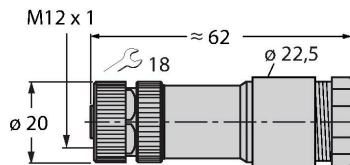

BWS8151-12.5

Conector demontabil

Conector mamă M12 x 1, drept

Caracteristici

- Terminal cu cleme cu șurub
- Conector mamă demontabil
- Conexiune electrică M12 x 1
- Model drept
- Codare B
- 5-pini
- PG13.5 filet exterior
- Orificiul pentru cablu 10,0...12,5 mm

Caracteristici tehnice

Tip	BWS8151-12.5
Nr. ID	6904805
Conector A	Mamă, M12 × 1, Drept, Codat-B
Număr de pini	5
Contacte	CuZn, Acoperit cu optalloy
Suportul contactelor	PA, Negru
Corp	Plastic, PBT(UL 94 V0), Negru
Piuliță/șurub	Zinc turnat sub presiune, GD-Zn, Placat cu nichel
Etanșare	Plastic, FPM/FKM
Diametrul exterior al cablului	12.5 mm
Secțiune conductor/Posibilitate de conectare	max. 0.75 mm ²
Mod de conectare	Conexiune șurub/clemă
Durata de viață din punct de vedere mecanic	> 500 Cicluri de cuplare
Tip de protecție	IP67, (înșurubate împreună)
Caracteristici electrice la +20 °C	
Tensiune nominală	125 V
Curent	9 A
Rezistență directă	≤ 8 mΩ
Proprietăți mecanice și chimice	