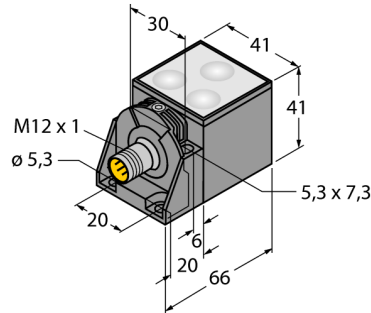

Iluminare mașină cu leduri

Cub luminos montabil

ML-CA40P-9X3-CWW-H1141

- Cub
- Montare frontală
- Material carcasă: aluminiu acoperit cu pulberi
- Greutate 200 g
- Rezistent la agenți de răcire și la lubrifianti
- Grad de protecție IP67
- Temperatura de funcționare: -40...+50° C
- Număr de leduri: 3
- Iluminare difuză
- Culoare lumină, alb rece
- Temperatură culoare aprox. 6.300 K
- Flux luminos la 1 m aprox. 108 lucși
- Unghi fascicul: 120°
- Durată de viață: > 50.000 ore de funcționare
- Protecție led prin control termic integrat
- Tensiune de alimentare: 24 Vcc
- Curent consumat: 150 mA la 24 V
- Consum de putere: 4 W
- Conector M12 x 1
- Alocare pini: 3 = 0V, 4 = +24V
- Conectare directă la ieșirea PLC-ului

Tip	ML-CA40P-9X3-CWW-H1141
Nr. ID	6914397
Scop	Iluminare mașină cu leduri
Funcție	Zonă luminoasă
Tipul de lumină	Alb
Color temperature	6300K
Apertură angle degree	120 °
Durată de funcționare led (L70)	50000 h
Tensiune de alimentare	18...30 Vcc
Curent nominal de alimentare în c.c.	≤ 150 mA
Input power	4 W
Design	Rectangular, CA40
Materialul carcasei	Carcasă din aluminiu acoperit cu pulberi, AL
Window material	Silicon, Clar
Conexiune electrică	Conectori, M12 x 1
Temperatura mediului	-40...+50 °C
Clasă de protecție	IP67