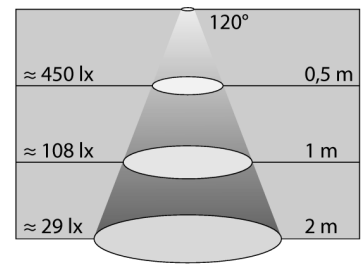

Illuminance