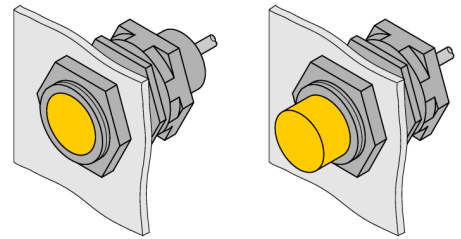

Accesorii

Suport cu montare rapidă

QM-08

- Suport de fixare rapidă cu opritor;
- Material: Alamă cromată
- Filet exterior M12 x 1
- Este posibilă reducerea distanței de comutare

Tip	QM-08
Nr. ID	6945100
Design	Accesorii pentru cilindri filetați, M8
Dimensiuni	33mm
Materialul carcasei	Metal, CuZn, Placat cu crom
Cuplul maxim de strângere a piuliței carcasei	10 Nm
Cuplu de strângere	1 Nm