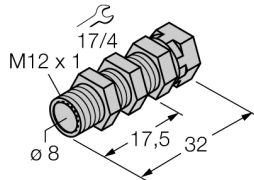

Accesorii

Suport cu montare rapidă

QM-08

- Suport de fixare rapidă cu opritor;
- Material: Alamă cromată
- Filet exterior M12 x 1
- Este posibilă reducerea distanței de comutare

Tip	QM-08
Nr. ID	6945100
Design	Accesorii pentru cilindri filetați, M8
Dimensiuni	33mm
Materialul carcasei	Metal, CuZn, Placat cu crom
Cuplul maxim de strângere a piuliței carcasei	10 Nm
Cuplu de strângere	1 Nm