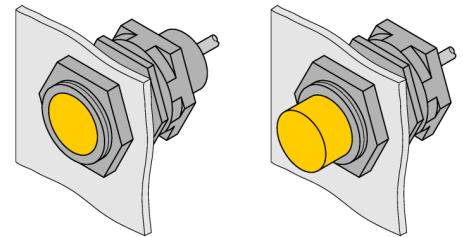

# Accesorii pentru montare Suport cu montare rapidă QM-12

- Suport de fixare rapidă cu opritor;
- Material: Alamă cromată
- Filet exterior M16 x 1

|   |   |
|---|---|
| Tip   | QM-12                                   |
| Nr. ID  | 6945101                                 |
| Design  | Accesorii pentru cilindri filetați, M12 |
| Dimensiuni                                    | 34mm                                    |
| Materialul carcasei                           | Metal, CuZn, Placat cu crom             |
| Cuplul maxim de strângere a piuliței carcasei | 15 Nm                                   |
| Cuplu de strângere                            | 1.5 Nm                                  |