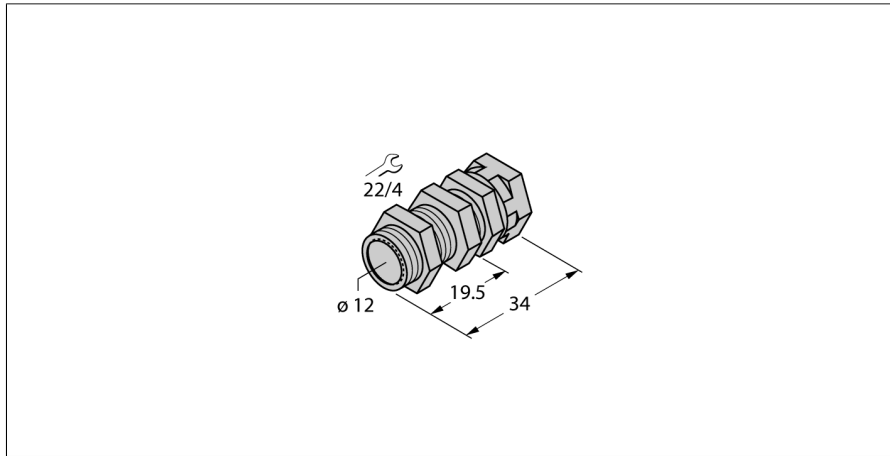

# Accesorii pentru montare Suport cu montare rapidă QM-12

- Suport de fixare rapidă cu opritor;
- Material: Alamă cromată
- Filet exterior M16 x 1

|   |   |
|---|---|
| Tip   | QM-12                                   |
| Nr. ID  | 6945101                                 |
| Design  | Accesorii pentru cilindri filetați, M12 |
| Dimensiuni                                    | 34mm                                    |
| Materialul carcasei                           | Metal, CuZn, Placat cu crom             |
| Cuplul maxim de strângere a piuliței carcasei | 15 Nm                                   |
| Cuplu de strângere                            | 1.5 Nm                                  |