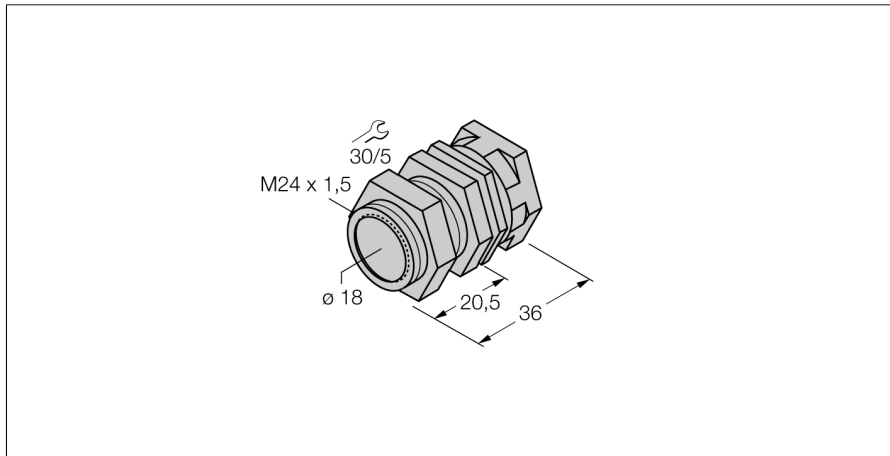

Accesorii

Suport cu montare rapidă

QM-18

- colier de fixare rapidă cu limitator
- material: Alamă cromată
- filet exterior M24 x 1.5

Descriere tip	QM-18
Număr identificare	6945102
Design	Accesorii pentru cilindri filetați, M18
Dimensiuni	34mm
Materialul carcasei	Metal, CuZn, Placat cu crom
Cuplul maxim de strângere a piuliței carcasei	20 Nm
Cuplu de strângere	4 Nm