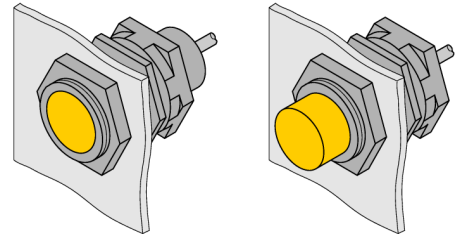

Accesorii

Suport cu montare rapidă

QM-18

- colier de fixare rapidă cu limitator
- material: Alamă cromată
- filet exterior M24 x 1.5

Descriere tip	QM-18
Număr identificare	6945102
Design	Accesorii pentru cilindri filetați, M18
Dimensiuni	34mm
Materialul carcasei	Metal, CuZn, Placat cu crom
Cuplul maxim de strângere a piuliței carcasei	20 Nm
Cuplu de strângere	4 Nm