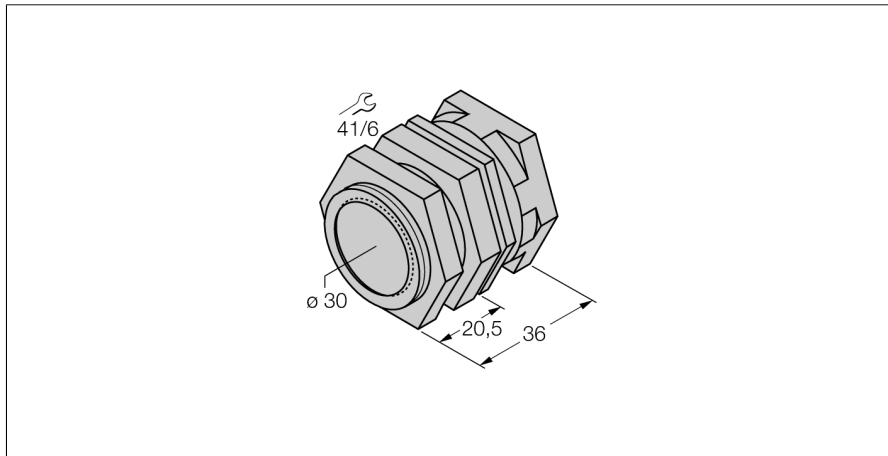

Accesorii

Suport cu montare rapidă

QM-30

- colier de fixare rapidă cu limitator
- material: Alamă cromată
- filet exterior M36 x 1.5

Descriere tip	QM-30
Număr identificare	6945103
Design	Accesorii pentru cilindri filetați, M30
Dimensiuni	35mm
Materialul carcasei	Metal, CuZn, Placat cu crom
Cuplul maxim de strângere a piuliței carcasei	25 Nm
Cuplu de strângere	15 Nm