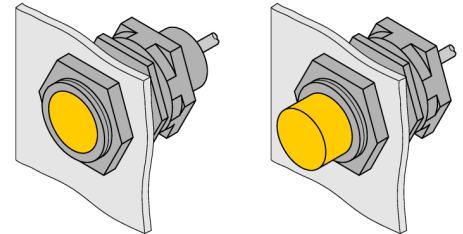

Accesorii

Suport cu montare rapidă

QM-30

- colier de fixare rapidă cu limitator
- material: Alamă cromată
- filet exterior M36 x 1.5

Descriere tip	QM-30
Număr identificare	6945103
Design	Accesorii pentru cilindri filetați, M30
Dimensiuni	35mm
Materialul carcasei	Metal, CuZn, Placat cu crom
Cuplul maxim de strângere a piuliței carcasei	25 Nm
Cuplu de strângere	15 Nm