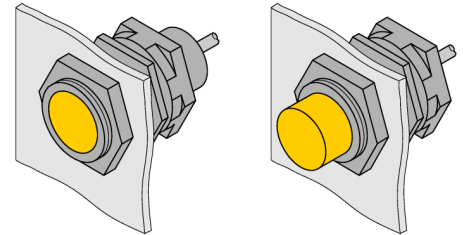

## Suport cu montare rapidă

### QMT-12

- Suport de fixare rapidă cu opritor;
- Material: Alamă, acoperită cu PTFE
- Filet exterior M16 x 1

Tip	QMT-12
Nr. ID	6945106
Design	Accesorii pentru cilindri filetați, M12
Dimensiuni	34mm
Materialul carcasei	Metal, CuZn, Acoperit cu PTFE
Cuplul maxim de strângere a piuliței carcasei	15 Nm
Cuplu de strângere	1.5 Nm