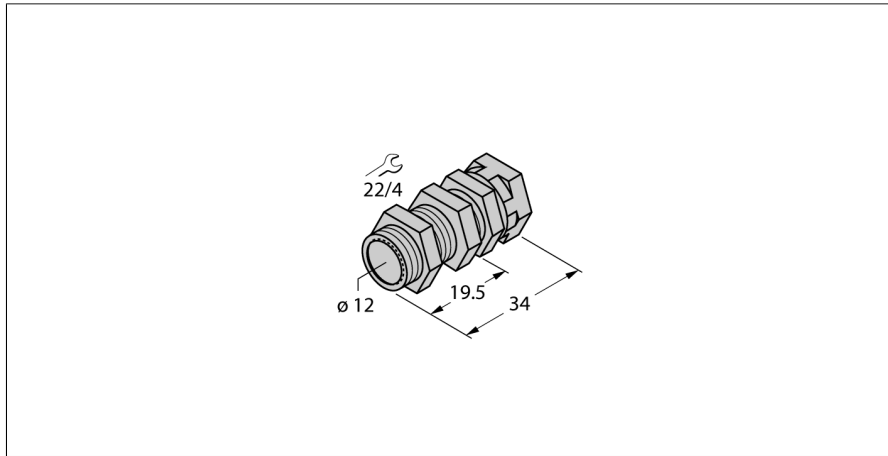

## Suport cu montare rapidă

### QMT-12

- Suport de fixare rapidă cu opritor;
- Material: Alamă, acoperită cu PTFE
- Filet exterior M16 x 1

Tip	QMT-12
Nr. ID	6945106
Design	Accesorii pentru cilindri filetați, M12
Dimensiuni	34mm
Materialul carcasei	Metal, CuZn, Acoperit cu PTFE
Cuplul maxim de strângere a piuliței carcasei	15 Nm
Cuplu de strângere	1.5 Nm