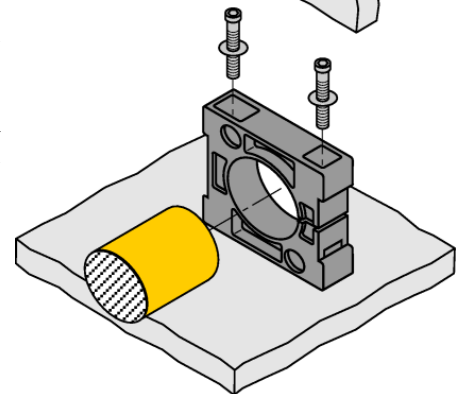

Accesorii

Clemă de montare

BS34.1

- colier de fixare
- Plastic, PBT-GF20-V0
- incluse la livrare (2 șuruburi M5 pentru montarea bazei)

Tip	BS34.1
Nr. ID	6946010
Design	Accesorii pentru cilindri nefiletați, 34 mm
Dimensiuni	58 x 56 x 16mm
Materialul carcasei	Plastic, PBT-GF20-V0