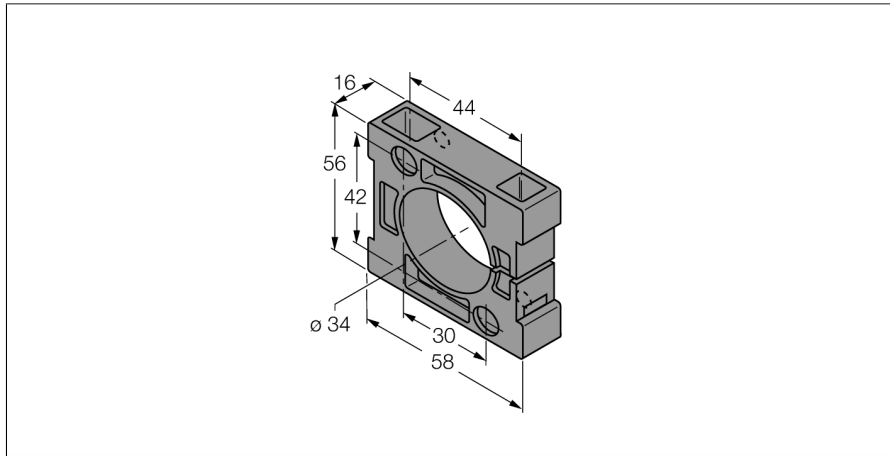

Accesorii

Clemă de montare

BS34.1

- colier de fixare
- Plastic, PBT-GF20-V0
- incluse la livrare (2 șuruburi M5 pentru montarea bazei)

Tip	BS34.1
Nr. ID	6946010
Design	Accesorii pentru cilindri nefiletați, 34 mm
Dimensiuni	58 x 56 x 16mm
Materialul carcasei	Plastic, PBT-GF20-V0