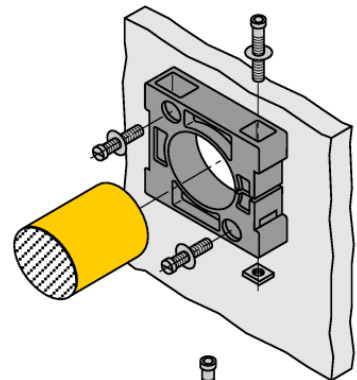

Accesorii

Clemă de montare

BS34.1

- colier de fixare
- Plastic, PBT-GF20-V0
- incluse la livrare (2 șuruburi M5 pentru montarea bazei)

Tip	BS34.1
Nr. ID	6946010
Design	Accesorii pentru cilindri nefiletați, 34 mm
Dimensiuni	58 x 56 x 16mm
Materialul carcasei	Plastic, PBT-GF20-V0