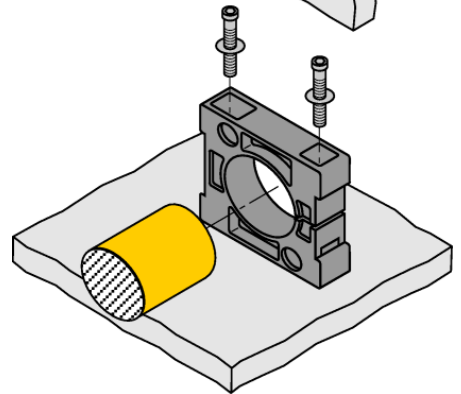

## Clemă de montare

### BS34

- Colier de fixare
- Plastic, PTFE
- Include la livrare (2 șuruburi M5 pentru montarea bazei)

Tip	BS34
Nr. ID	6946300
Design	Accesorii pentru cilindri nefiletaj, 34 mm
Dimensiuni	58 x 56 x 16mm
Materialul carcasei	Plastic, PTFE