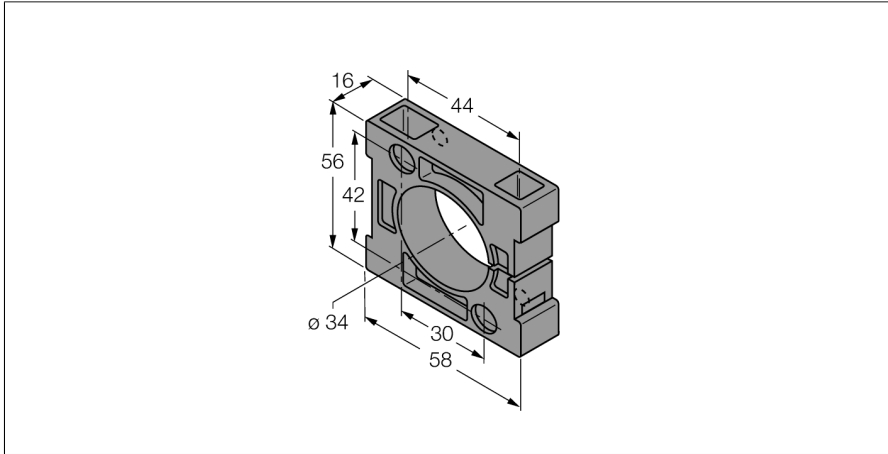

### BS34

- Colier de fixare
- Plastic, PTFE
- Include la livrare (2 șuruburi M5 pentru montarea bazei)

Tip	BS34
Nr. ID	6946300
Design	Accesorii pentru cilindri nefiletaj, 34 mm
Dimensiuni	58 x 56 x 16mm
Materialul carcasei	Plastic, PTFE