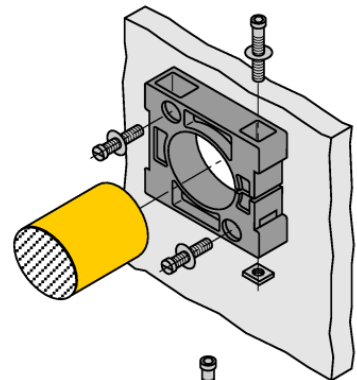

## Clemă de montare

### BS34

- Colier de fixare
- Plastic, PTFE
- Include la livrare (2 șuruburi M5 pentru montarea bazei)

Tip	BS34
Nr. ID	6946300
Design	Accesorii pentru cilindri nefiletaj, 34 mm
Dimensiuni	58 x 56 x 16mm
Materialul carcasei	Plastic, PTFE