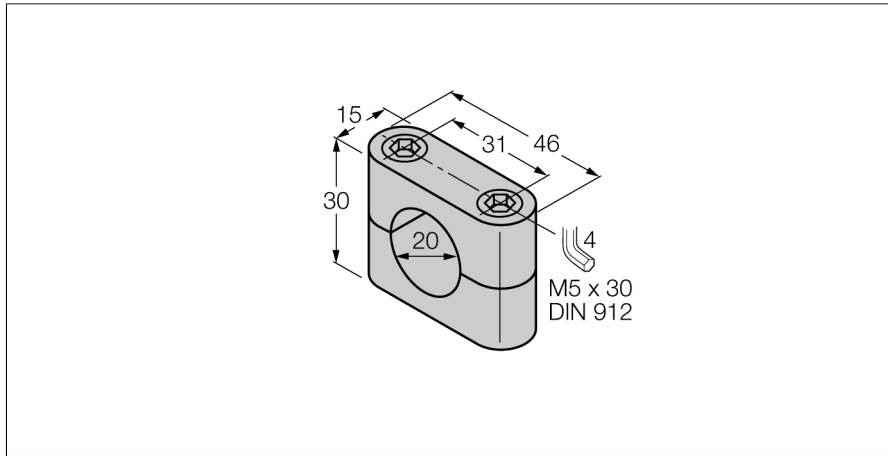

Accesorii

Clemă de montare

BS 20

- colier de fixare
- Plastic: PBT

Tip	BS 20
Nr. ID	69464
Design	Accesorii pentru cilindri nefiletatți, 20 mm
Dimensiuni	15 x 46 x 30mm
Materialul carcasei	Plastic, PBT