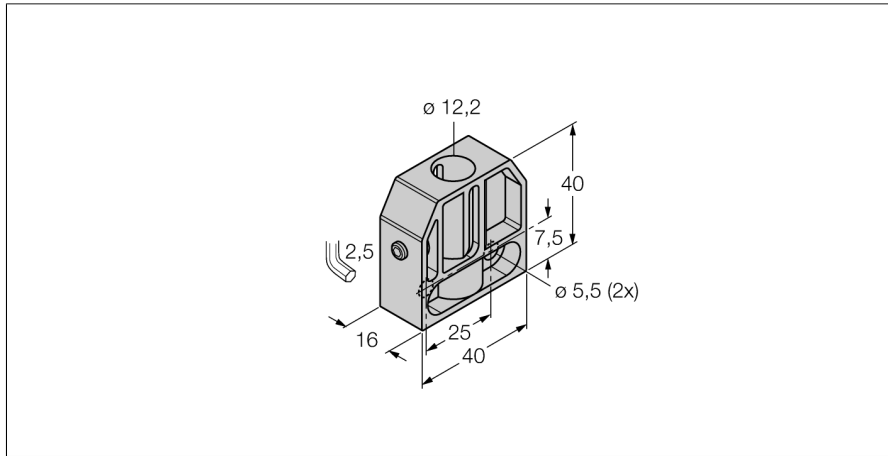

### BS 12

- colier de fixare M12 x 1
- plastic PBT

Tip	BS 12
Nr. ID	69470
Design	Accesorii pentru cilindri filetați, M12
Dimensiuni	40 x 45 x 22mm
Materialul carcasei	Plastic, PBT