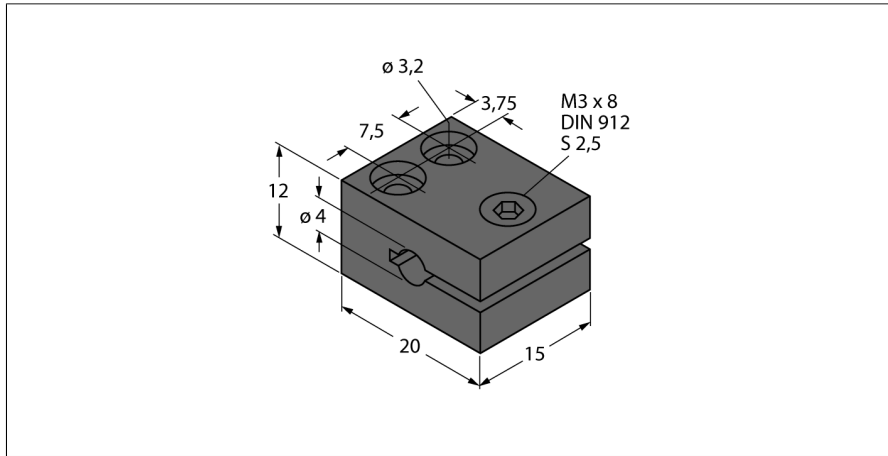

### MBS40

- colier de fixare
- metal: aluminiu anodizat

Tip	MBS40
Nr. ID	69477
Design	Accesorii pentru cilindri nefiletați, 4 mm
Dimensiuni	15 x 20 x 12mm
Materialul carcasei	Metal, AL, Anodizat
Cuplu de strângere	2.8 Nm
Cuplu de strângere	≤ 3 Nm