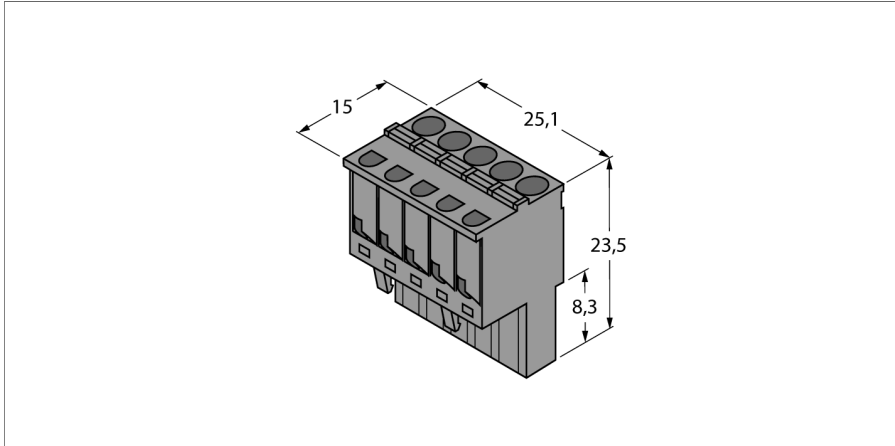

Accessories

Terminale cu arc detaşabile

IM-CC-5X2BU/2BK

- Terminale detaşabile, cu cleme elastice, pentru module IM
- 5-poli
- Cantitatea furnizată: 2 cleme albastre și 2 negre

Dimensiuni

Tip	IM-CC-5X2BU/2BK
Nr. ID	7504031
Clasă de protecție	IP20
Masă	36 g