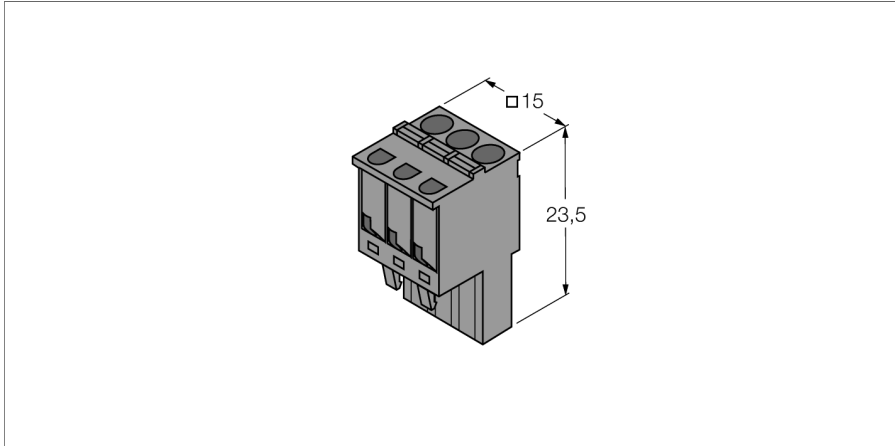

Accessories

Terminale cu arc detaşabile

IM-CC-3X2BK/2BK

- Terminale cu cleme elastice detaşabile, pentru module IM (dispozitive non-Ex)
- 3-pini
- Cantitate livrată: 4 buc. negre

Dimensiuni

Tip	IM-CC-3X2BK/2BK
Nr. ID	7541218
Clasă de protecție	IP20
Masă	22 g