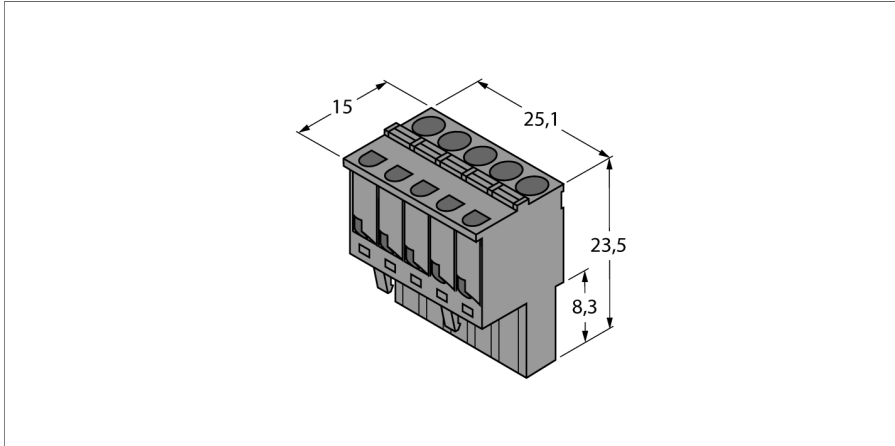

Accessories

Terminale cu arc detaşabile

IM-CC-5X2BK/2BK

- Terminale cu cleme elastice detaşabile, pentru module IM (dispozitive non-Ex)
- 5-pini
- Cantitate livrată: 4 buc. negre

Dimensiuni

Tip	IM-CC-5X2BK/2BK
Nr. ID	7541219
Clasă de protecție	IP20
Masă	36 g