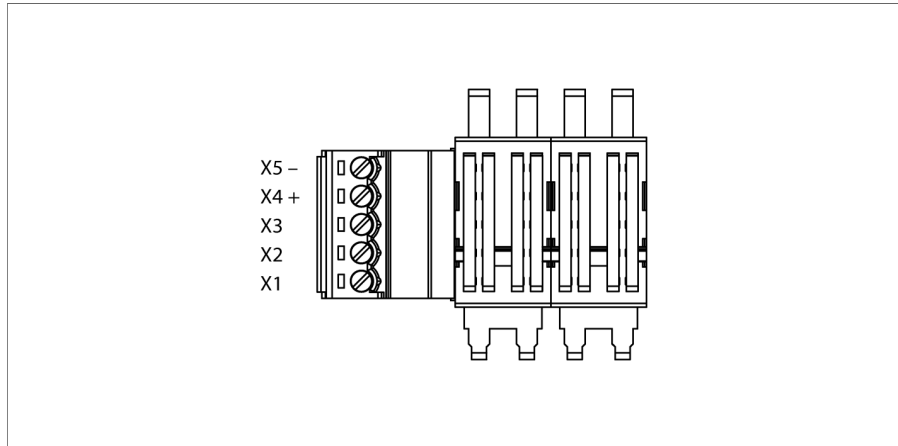

Accessories

Terminal conectare punte de alimentare IMC 1.5/ 5-ST-3.81 BK

- Terminal punte alimentare
- Intrare cablu din lateral
- Direcția montării e verticală în raport cu axa conductorului
- Conectare prin înșurubare
- cULus acreditat
- 5-pini
- Conector mamă

Dimensiuni

Tip	IMC 1.5/ 5-ST-3.81 BK
Nr. ID	7580954
Fișă tehnică	1.0
Tensiune nominală	300 V
Curent nominal	8 A
Clasa de inflamabilitate în conformitate cu UL 94	V-0
Dimensiuni	18.37 x 19.84 x 11.1mm
Masă	3 g
Secțiunea terminalelor	0.14...1.5 mm ²
Cuplu de strângere	0.25 Nm