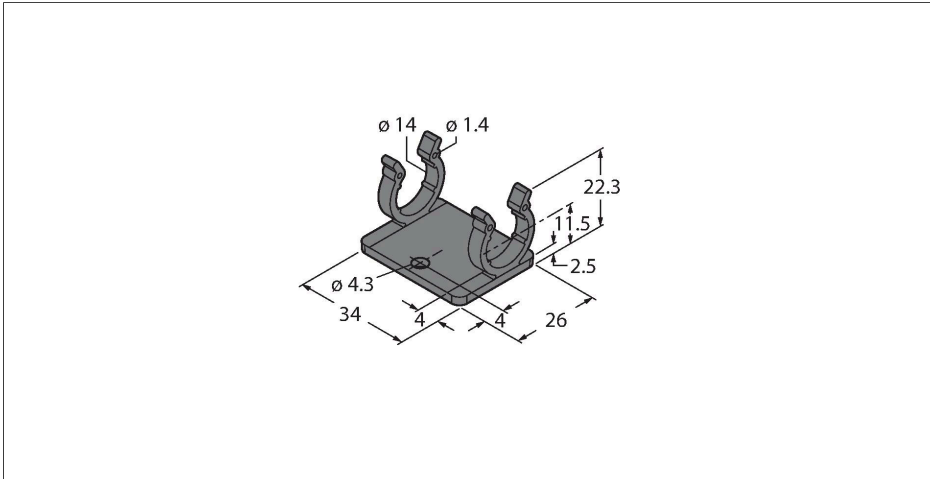

BEFESTIGUNGSClip M12 / 10pcs.

– Clemă de montare pentru conector tată M12

Caracteristici

- Material: Plastic, POM
- Culoare: Negru

Caracteristici tehnice

Tip	BEFESTIGUNGSClip M12 / 10pcs.
Nr. ID	8053527