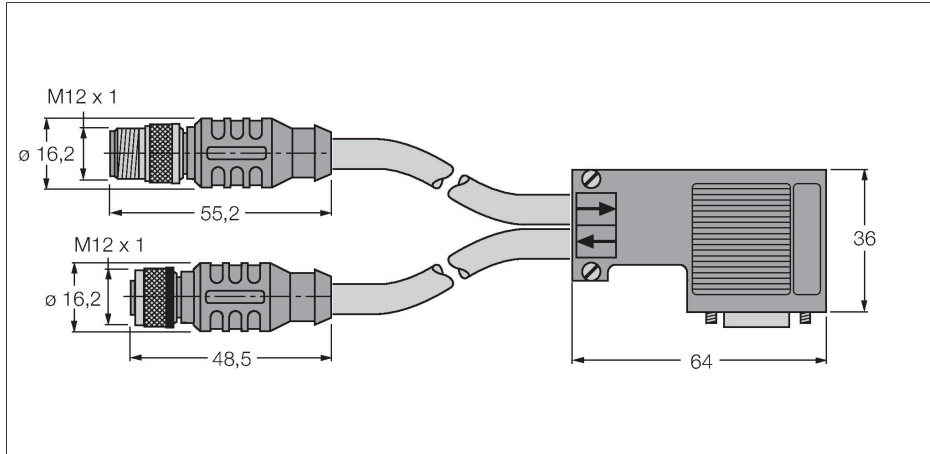

RSSW D9S RКСW 455-4M-4M

cablu PROFIBUS – Manta exterioră din PVC

Caracteristici

- Cablu PROFIBUS: AWG 22/1
- Material izolație exterioră: PVC, culoare: mov
- Diametru manta exterioră cablu: 8,5 mm
- Certificare UL
- M12 x 1 conector tată, drept, invers codat
- M12 x 1 conector mamă, drept, invers codat
- SUB-D cu 2 ieșiri cablu
- lungime cablu: 2 x 4 metri

Caracteristici tehnice

Tip	RSSW D9S RКСW 455-4M-4M
Nr. ID	U0372-11
Conector A	Tată / Mamă, M12 x 1, Drept, Codat-B
Număr de pini	5
Contacte	Metal, CuZn, Aurit
Suportul contactelor	Plastic, TPU, Negru
Corp	Plastic, TPU, Negru
Piuliță/șurub	Alamă, CuZn, Placat cu nichel
Cuplu de strângere	0.8 ... 1 Nm (Respectați cuplul maxim al contrapiesei!)
Durata de viață din punct de vedere mecanic	> 100 Cicluri de cuplare
Grad de poluare	3
Tip de protecție	IP67, Numai filetat
Conector B	Conectori, SUB-D, Cu cot
Număr de pini	9
Corp	Negru
Clasă de protecție	IP20, Doar când se înșurubează împreună
Cablu	
Protocol de rețea	PROFIBUS-DP, 455
Diametru cablu	Ø 8.5 mm ±0.15
Lungime cablu	4 m, 4 m
Manșon cablu	PVC, Purpuriu
Ecran	Folie din aluminiu, fir din cupru cositorit
Izolația conductorului	PE
Secțiune miez	2 x 0.34 mm ²
Aranjamentul conductorului multifilar	19 x 0.15 mm

Secțiune cablu

Alocare contacte

Caracteristici tehnice

Culori fire	GN, RD
Caracteristici electrice la +20 °C	
Tensiune nominală	250 V
Curent	4 A
Rezistență în c.c. (buclă)	50 Ω/km
Nom. impedanță	150 Ω (1 MHz)
Nom. capacitate	29.53 pF/m
Proprietăți mecanice și chimice	
Raza de curbare (instalare fixă)	≥ 5 x Ø
Raza de curbare (utilizare mobilă)	≥ 15 x Ø
În staționare	-40...+80 °C
În mișcare	-40...+80 °C
Alte caracteristici	
Poate fi utilizat la sisteme mobile articulate de protecție cabluri	Nu
Fără halogeni	Nu
Rezistență la UV	Da
Rezistent la uleiuri	Nu
Ignifug	Da
Certificări	UL CSA