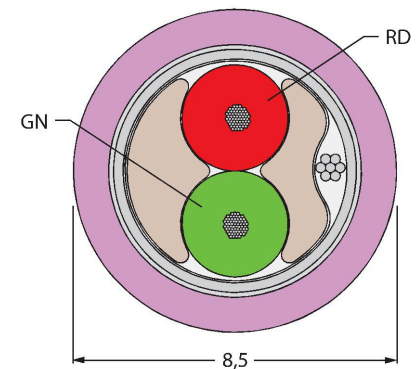

RSSW D9S RКСW 455-4M-4M

cablu PROFIBUS – Manta exterioră din PVC

Caracteristici

- Cablu PROFIBUS: AWG 22/1
- Material izolație exterioră: PVC, culoare: mov
- Diametru manta exterioră cablu: 8,5 mm
- Certificare UL
- M12 x 1 conector tată, drept, invers codat
- M12 x 1 conector mamă, drept, invers codat
- SUB-D cu 2 ieșiri cablu
- lungime cablu: 2 x 4 metri

Caracteristici tehnice

Tip	RSSW D9S RКСW 455-4M-4M
Nr. ID	U0372-11
Conector A	Tată / Mamă, M12 x 1, Drept, Codat-B
Număr de pini	5
Contacte	Metal, CuZn, Aurit
Suportul contactelor	Plastic, TPU, Negru
Corp	Plastic, TPU, Negru
Piuliță/șurub	Alamă, CuZn, Placat cu nichel
Cuplu de strângere	0.8 ... 1 Nm (Respectați cuplul maxim al contrapiesei!)
Durata de viață din punct de vedere mecanic	> 100 Cicluri de cuplare
Grad de poluare	3
Tip de protecție	IP67, Numai filetat
Conector B	Conectori, SUB-D, Cu cot
Număr de pini	9
Corp	Negru
Clasă de protecție	IP20, Doar când se înșurubează împreună
Cablu	
Protocol de rețea	PROFIBUS-DP, 455
Diametru cablu	Ø 8.5 mm ±0.15
Lungime cablu	4 m, 4 m
Manșon cablu	PVC, Purpuriu
Ecran	Folie din aluminiu, fir din cupru cositorit
Izolația conductorului	PE
Secțiune miez	2 x 0.34 mm ²
Aranjamentul conductorului multifilar	19 x 0.15 mm

Secțiune cablu

Alocare contacte

Caracteristici tehnice

Culori fire	GN, RD
Caracteristici electrice la +20 °C	
Tensiune nominală	250 V
Curent	4 A
Rezistență în c.c. (buclă)	50 Ω/km
Nom. impedanță	150 Ω (1 MHz)
Nom. capacitate	29.53 pF/m
Proprietăți mecanice și chimice	
Raza de curbare (instalare fixă)	≥ 5 x Ø
Raza de curbare (utilizare mobilă)	≥ 15 x Ø
În staționare	-40...+80 °C
În mișcare	-40...+80 °C
Alte caracteristici	
Poate fi utilizat la sisteme mobile articulate de protecție cabluri	Nu
Fără halogeni	Nu
Rezistență la UV	Da
Rezistent la uleiuri	Nu
Ignifug	Da
Certificări	UL CSA