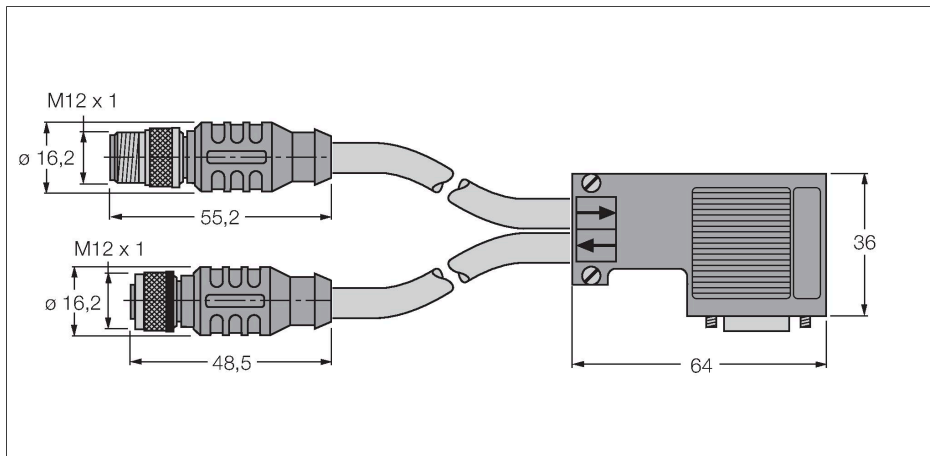

RSSW D9S RKSU 455-2M-2M cablu PROFIBUS – Manta exterioră din PVC

Caracteristici

- Cablu PROFIBUS: AWG 22/1
- Material izolație exterioră: PVC, culoare: mov
- Diametru manta exterioră cablu: 8,5 mm
- Certificare UL
- M12 x 1 conector tată, drept, invers codat
- M12 x 1 conector mamă, drept, invers codat
- SUB-D cu 2 ieșiri cablu
- lungime cablu: 2 x 2 metri

Secțiune cablu

Alocare contacte

Caracteristici tehnice

Tip	RSSW D9S RKSU 455-2M-2M
Nr. ID	U0373-5
Conector A	Tată / Mamă, M12 x 1, Drept, Codat-B
Număr de pini	5
Contacte	Metal, CuZn, Aurit
Suportul contactelor	Plastic, TPU, Negru
Corp	Plastic, TPU, Negru
Piuliță/șurub	Alamă, CuZn, Placat cu nichel
Cuplu de strângere	0.8 ... 1 Nm (Respectați cuplul maxim al contrapiesei!)
Durata de viață din punct de vedere mecanic	> 100 Cicluri de cuplare
Grad de poluare	3
Tip de protecție	IP67, Numai filetat
Conector B	Conectori, SUB-D, Cu cot
Număr de pini	9
Corp	Negru
Clasă de protecție	IP20, Doar când se înșurubează împreună
Cablu	
Protocol de rețea	PROFIBUS-DP, 455
Diametru cablu	Ø 8.5 mm ±0.15
Lungime cablu	2 m, 2 m
Manșon cablu	PVC, Purpuriu
Ecran	Folie din aluminiu, fir din cupru cositorit
Izolația conductorului	PE
Secțiune miez	2 x 0.34 mm ²
Aranjamentul conductorului multifilar	19 x 0.15 mm

Caracteristici tehnice

Culori fire	GN, RD
Caracteristici electrice la +20 °C	
Tensiune nominală	250 V
Curent	4 A
Rezistență în c.c. (buclă)	50 Ω/km
Nom. impedanță	150 Ω (1 MHz)
Nom. capacitate	29.53 pF/m
Proprietăți mecanice și chimice	
Raza de curbare (instalare fixă)	≥ 5 x Ø
Raza de curbare (utilizare mobilă)	≥ 15 x Ø
În staționare	-40...+80 °C
În mișcare	-40...+80 °C
Alte caracteristici	
Poate fi utilizat la sisteme mobile articulate de protecție cabluri	Nu
Fără halogeni	Nu
Rezistență la UV	Da
Rezistent la uleiuri	Nu
Ignifug	Da
Certificări	UL CSA