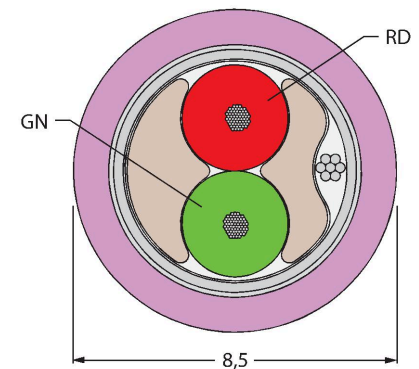

RSSW D9S RKSU 455-2M-2M cablu PROFIBUS – Manta exterioră din PVC

Caracteristici

- Cablu PROFIBUS: AWG 22/1
- Material izolație exterioră: PVC, culoare: mov
- Diametru manta exterioră cablu: 8,5 mm
- Certificare UL
- M12 x 1 conector tată, drept, invers codat
- M12 x 1 conector mamă, drept, invers codat
- SUB-D cu 2 ieșiri cablu
- lungime cablu: 2 x 2 metri

Secțiune cablu

Alocare contacte

Caracteristici tehnice

Tip	RSSW D9S RKSU 455-2M-2M
Nr. ID	U0373-5
Conector A	Tată / Mamă, M12 x 1, Drept, Codat-B
Număr de pini	5
Contacte	Metal, CuZn, Aurit
Suportul contactelor	Plastic, TPU, Negru
Corp	Plastic, TPU, Negru
Piuliță/șurub	Alamă, CuZn, Placat cu nichel
Cuplu de strângere	0.8 ... 1 Nm (Respectați cuplul maxim al contrapiesei!)
Durata de viață din punct de vedere mecanic	> 100 Cicluri de cuplare
Grad de poluare	3
Tip de protecție	IP67, Numai filetat
Conector B	Conectori, SUB-D, Cu cot
Număr de pini	9
Corp	Negru
Clasă de protecție	IP20, Doar când se înșurubează împreună
Cablu	
Protocol de rețea	PROFIBUS-DP, 455
Diametru cablu	Ø 8.5 mm ±0.15
Lungime cablu	2 m, 2 m
Manșon cablu	PVC, Purpuriu
Ecran	Folie din aluminiu, fir din cupru cositorit
Izolația conductorului	PE
Secțiune miez	2 x 0.34 mm ²
Aranjamentul conductorului multifilar	19 x 0.15 mm

Caracteristici tehnice

Culori fire	GN, RD
Caracteristici electrice la +20 °C	
Tensiune nominală	250 V
Curent	4 A
Rezistență în c.c. (buclă)	50 Ω/km
Nom. impedanță	150 Ω (1 MHz)
Nom. capacitate	29.53 pF/m
Proprietăți mecanice și chimice	
Raza de curbare (instalare fixă)	≥ 5 x Ø
Raza de curbare (utilizare mobilă)	≥ 15 x Ø
În staționare	-40...+80 °C
În mișcare	-40...+80 °C
Alte caracteristici	
Poate fi utilizat la sisteme mobile articulate de protecție cabluri	Nu
Fără halogeni	Nu
Rezistență la UV	Da
Rezistent la uleiuri	Nu
Ignifug	Da
Certificări	UL CSA