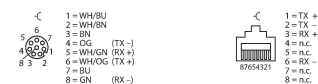

BIC-84-E424

– pentru trecere prin perete/panou

Caracteristici

- 4 căi pentru trecere prin perete/panou
- 8-poli, M12 (IP67)
- RJ45 (IP20)

Alocare contacte

Caracteristici tehnice

Tip	BIC-84-E424
Nr. ID	U8712
Conector A	Mamă, M12 × 1
Număr de pini	4
Tip de montare	montare pe panou frontal
Tip de protecție	IP67
Conector B	RJ45
Protocol de rețea	Ethernet
Proprietăți mecanice și chimice	
În staționare	-40...+80 °C