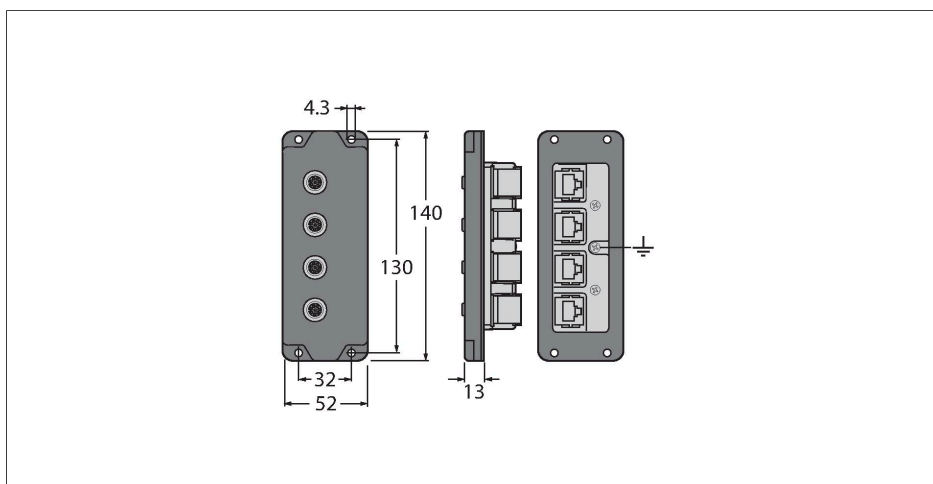

BIC-84-E424

– pentru trecere prin perete/panou

Caracteristici

- 4 căi pentru trecere prin perete/panou
- 8-poli, M12 (IP67)
- RJ45 (IP20)

Alocare contacte

Caracteristici tehnice

Tip	BIC-84-E424
Nr. ID	U8712
Conector A	Mamă, M12 × 1
Număr de pini	4
Tip de montare	montare pe panou frontal
Tip de protecție	IP67
Conector B	RJ45
Protocol de rețea	Ethernet
Proprietăți mecanice și chimice	
În staționare	-40...+80 °C