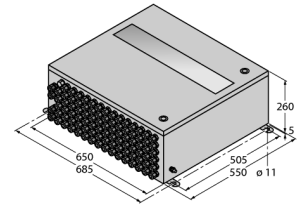

Габаритные размеры