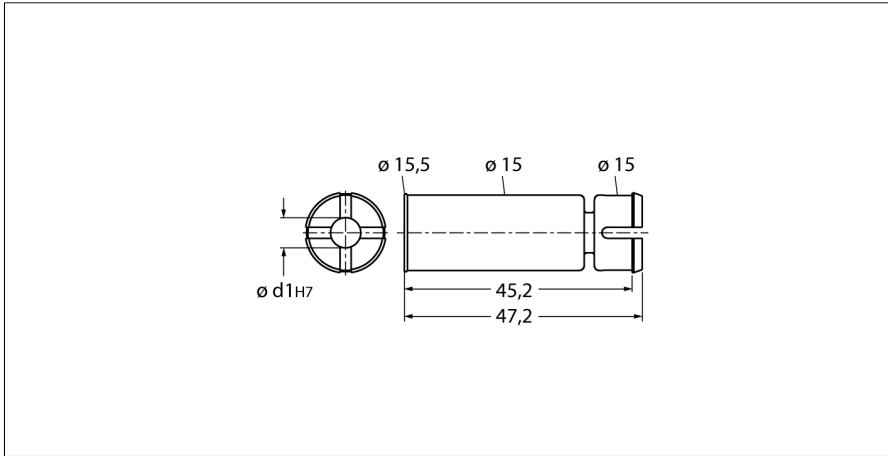

Аксессуары

Вкладыш

Для энкодеров с полым валом

RSA-1

- Вкладыш для энкодеров с полым валом □ 15 мм
- Электрическая и температурная изоляция энкодера.
- Уменьшение диаметра полого вала до □ 6 мм
- Материал: пластик
- Диапазон температур -40...+115 °C

Тип	RSA-1
ID №	1544665

Материал корпуса	Пластмасса
------------------	------------