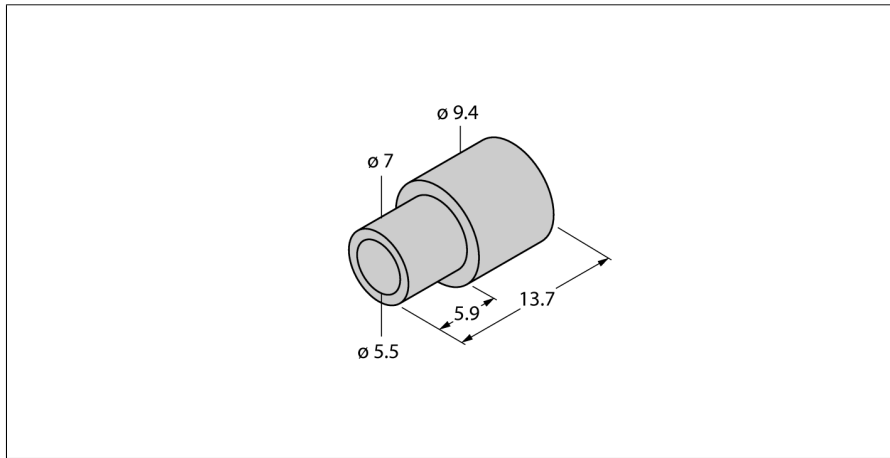

Аксессуары
Распорная втулка
Для датчиков угла поворота RI-QR14
DS-RI-QR14

- Адаптер для вала
- Ø 3/8"

Тип	DS-RI-QR14
ID №	1590814

Материал корпуса	Металл
------------------	--------