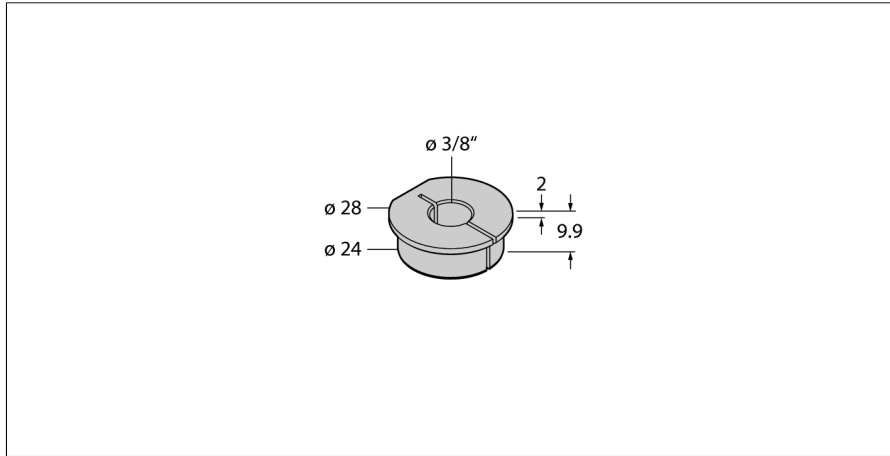

Аксессуары  
Переходная втулка  
Для энкодеров RI-QR24  
RA6-QR24

- Уменьшающая втулка 3/8"

Тип	RA6-QR24
Идент. №	1590933

Материал корпуса	Алюминий
------------------	----------