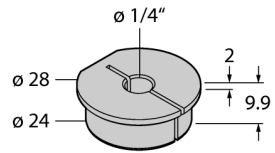

Аксессуары
Переходная втулка
Для энкодеров RI-QR24
RA7-QR24

- Уменьшающая втулка 1/4"

Тип	RA7-QR24
Идент. №	1590934
Материал корпуса	Алюминий