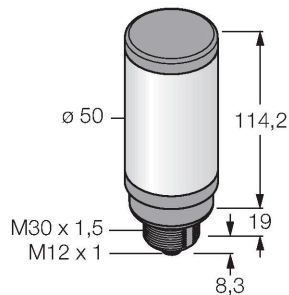

CL50XRXNQ

Светодиодный индикатор – башенный индикатор

Свойства

- Светодиодный башенный индикатор
- С индивидуальным управлением
- Резьба M30x1.5
- Степень защиты IP67
- Одноцветный: Красн. (COL 2)
- Разъем M12 x 1
- Рабочее напряжение 18...30 В =

Технические характеристики

Тип	CL50XRXNQ
ID №	3010462
Данные по сигналам и индикации	
Назначение	Светодиодная индикаторная подсветка
Функция	башенный индикатор
Тип источника света	красн.
с регулировкой	нет
Функции цвета 1	Красный, Постоянно включен, 38 лм
Электрические параметры	
Рабочее напряжение	18...30 В =
Номинальный рабочий ток (DC)	≤ 100 мА
Макс. потребление тока на цвет	100 мА
Тип входа	minus-schaltend
Время отклика типовое	< 10 мс
Механические характеристики	
для подключения в каскад	нет
Конструкция	Гладкий цилиндр, CL50
Размеры	Ø 50 x 114.2 x 114.2 мм
Материал корпуса	Пластмасса, ABS/поликарбонат, Cat6 _A Черный
Window material	Поликарбонат, рассеянный
Электрическое подключение	Разъем, M12 x 1, ПВХ
Количество проводников	4
Температура окружающей среды	-40...+50 °C
Относительная влажность	0...95 %
Степень защиты	IP67

SMB30SC

3052521

Монтажный зажим, РВТ черн., для датчиков с резьбой 30 мм, поворотный

Аксессуары

Чертеж с размерами

Тип
RKC4.4T-2/TEL

ID №
6625013

Кабельный соединитель, розетка M12, прямая, 4-конт., длина кабеля: 2 м, материал оболочки: ПВХ, черн.; сертификат cULus; возможны другие длины и материалы кабеля см. www.turck.com

WKC4.4T-2/TEL

ID №
6625025

Соединительный кабель, "мама" M12, угловой, 4-конт., длина кабеля: 2 м, материал оболочки: ПВХ, черн.; сертификат cULus; возможны другие длины и материалы кабеля см. www.turck.com