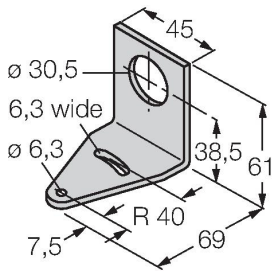

Технические характеристики

Тип	CL50XRXNQ
ID №	3010462
Данные по сигналам и индикации	
Назначение	Светодиодная индикаторная подсветка
Функция	башенный индикатор
Тип источника света	красн.
с регулировкой	нет
Функции цвета 1	Красный, Постоянно включен, 38 лм
Электрические параметры	
Рабочее напряжение	18...30 В =
Номинальный рабочий ток (DC)	≤ 100 мА
Макс. потребление тока на цвет	100 мА
Тип входа	minus-schaltend
Время отклика типовое	< 10 мс
Механические характеристики	
для подключения в каскад	нет
Конструкция	Гладкий цилиндр, CL50
Размеры	Ø 50 x 114.2 x 114.2 мм
Материал корпуса	Пластмасса, ABS/поликарбонат, Cat6 _A Черный
Window material	Поликарбонат, рассеянный
Электрическое подключение	Разъем, M12 x 1, ПВХ
Количество проводников	4
Температура окружающей среды	-40...+50 °C
Относительная влажность	0...95 %
Степень защиты	IP67

Технические характеристики

Испытания/сертификаты

Approvals

Сертификация CE, UL

Аксессуары

SMB30A

3032723

Монтажный кронштейн, прямоугольный, нерж. сталь, для датчиков с резьбой 30 мм

SMB30SC

3052521

Монтажный зажим, РВТ черн., для датчиков с резьбой 30 мм, поворотный

Аксессуары

Чертеж с размерами

Тип
RKC4.4T-2/TEL

ID №
6625013

Кабельный соединитель, розетка M12, прямая, 4-конт., длина кабеля: 2 м, материал оболочки: ПВХ, черн.; сертификат cULus; возможны другие длины и материалы кабеля см. www.turck.com

WKC4.4T-2/TEL

ID №
6625025

Соединительный кабель, "мама" M12, угловой, 4-конт., длина кабеля: 2 м, материал оболочки: ПВХ, черн.; сертификат cULus; возможны другие длины и материалы кабеля см. www.turck.com