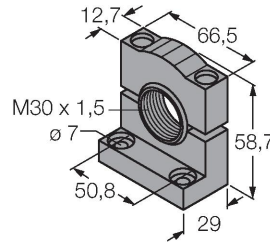

Технические характеристики

Тип	CL50XRXNQ
ID №	3010462
Данные по сигналам и индикации	
Назначение	Светодиодная индикаторная подсветка
Функция	башенный индикатор
Тип источника света	красн.
с регулировкой	нет
Функции цвета 1	Красный, Постоянно включен, 38 лм
Электрические параметры	
Рабочее напряжение	18...30 В =
Номинальный рабочий ток (DC)	≤ 100 мА
Макс. потребление тока на цвет	100 мА
Тип входа	minus-schaltend
Время отклика типовое	< 10 мс
Механические характеристики	
для подключения в каскад	нет
Конструкция	Гладкий цилиндр, CL50
Размеры	Ø 50 x 114.2 x 114.2 мм
Материал корпуса	Пластмасса, ABS/поликарбонат, Cat6 _A Черный
Window material	Поликарбонат, рассеянный
Электрическое подключение	Разъем, M12 x 1, ПВХ
Количество проводников	4
Температура окружающей среды	-40...+50 °C
Относительная влажность	0...95 %
Степень защиты	IP67

Технические характеристики

Испытания/сертификаты

Approvals

Сертификация CE, UL

Аксессуары

SMB30A

3032723

Монтажный кронштейн, прямоугольный, нерж. сталь, для датчиков с резьбой 30 мм

SMB30SC

3052521

Монтажный зажим, РВТ черн., для датчиков с резьбой 30 мм, поворотный

Аксессуары

Чертеж с размерами

Тип
RKC4.4T-2/TEL

ID №
6625013

Кабельный соединитель, розетка M12, прямая, 4-конт., длина кабеля: 2 м, материал оболочки: ПВХ, черн.; сертификат cULus; возможны другие длины и материалы кабеля см. www.turck.com

WKC4.4T-2/TEL

ID №
6625025

Соединительный кабель, "мама" M12, угловой, 4-конт., длина кабеля: 2 м, материал оболочки: ПВХ, черн.; сертификат cULus; возможны другие длины и материалы кабеля см. www.turck.com