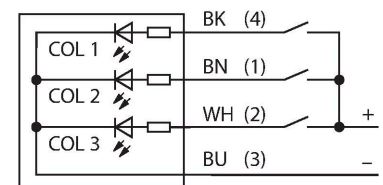

CL50XRXNQ

Светодиодный индикатор – башенный индикатор

Свойства

- Светодиодный башенный индикатор
- С индивидуальным управлением
- Резьба M30x1.5
- Степень защиты IP67
- Одноцветный: Красн. (COL 2)
- Разъем M12 x 1
- Рабочее напряжение 18...30 В =

Схема подключения

Принцип действия

Многоцветный/многофункциональный индикатор
 Надежный башенный светодиодный индикатор — выгодное предложение, удобный монтаж
 Подсвечиваемые сегменты для помощи оператору и отображения статуса системы. До 3 цветов индикации.
 Компактные устройства, не требуют доп. контроллера
 Без монтажа.
 Схема подключения показывает конфигурацию входа PNP. В комплект поставки входит инструкция с подробной информацией о подключении.

Технические характеристики

Тип	CL50XRXNQ
ID №	3010462
Данные по сигналам и индикации	
Назначение	Светодиодная индикаторная подсветка
Функция	башенный индикатор
Тип источника света	красн.
с регулировкой	нет
Функции цвета 1	Красный, Постоянно включен, 38 лм
Электрические параметры	
Рабочее напряжение	18...30 В =
Номинальный рабочий ток (DC)	≤ 100 мА
Макс. потребление тока на цвет	100 мА
Тип входа	minus-schaltend
Время отклика типовое	< 10 мс
Механические характеристики	
для подключения в каскад	нет
Конструкция	Гладкий цилиндр, CL50
Размеры	Ø 50 x 114.2 x 114.2 мм
Материал корпуса	Пластмасса, ABS/поликарбонат, Cat6 _A Черный
Window material	Поликарбонат, рассеянный
Электрическое подключение	Разъем, M12 x 1, ПВХ
Количество проводников	4
Температура окружающей среды	-40...+50 °C
Относительная влажность	0...95 %
Степень защиты	IP67

SMB30SC

3052521

Монтажный зажим, РВТ черн., для датчиков с резьбой 30 мм, поворотный

Аксессуары

Чертеж с размерами

Тип
RKC4.4T-2/TEL

ID №
6625013

Кабельный соединитель, розетка M12, прямая, 4-конт., длина кабеля: 2 м, материал оболочки: ПВХ, черн.; сертификат cULus; возможны другие длины и материалы кабеля см. www.turck.com