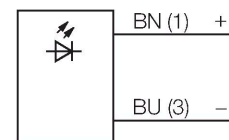

WL50SGL5Q

подсветка рабочего места – Точечная подсветка

Свойства

- Рабочее напряжение: 12...30 В =
- Класс защиты: IP69K
- Металлический корпус
- Цвет зеленый
- разъем M12 x 1

Схема подключения

Принцип действия

Технические характеристики

| | |
|---------------------------------------|--------------------------------------|
| Тип | WL50SGL5Q |
| ID № | 3018742 |
| Данные по сигналам и индикации | |
| Назначение | Светодиодная рабочая подсветка |
| Функция | точечная подсветка |
| Тип источника света | зел. |
| Световой поток люмен | 210 lm |
| Aperture angle degree | 5 ° |
| Ширина пучка | 5° |
| Срок службы светодиода (L70) | 50000 h |
| с регулировкой | нет |
| Функции цвета 1 | Зеленый, Постоянно включен, 210 лм |
| Специальные характеристики | Для промывки под давлением |
| Электрические параметры | |
| Рабочее напряжение | 12...30 В = |
| Номинальный рабочий ток (DC) | ≤ 400 мА |
| входная мощность | 1.7 W |
| Механические характеристики | |
| для подключения в каскад | нет |
| Конструкция | Актуатор, WL50S |
| Размеры | Ø 50 x 65.8 мм |
| Материал корпуса | Металл, AL, Cat6 _A Черный |
| Window material | Поликарбонат, прозрачный |
| Электрическое подключение | Разъем, M12 × 1, ПВХ |
| Количество проводников | 5 |
| Температура окружающей среды | -20...+50 °C |

Аксессуары

| Чертеж с размерами | Тип | ID № | |
|--------------------|---------------|---------|--|
| | RKC4.4T-2/TEL | 6625013 | Кабельный соединитель, розетка M12, прямая, 4-конт., длина кабеля: 2 м, материал оболочки: ПВХ, черн.; сертификат cULus; возможны другие длины и материалы кабеля см. www.turck.com |
| | WKC4.4T-2/TEL | 6625025 | Соединительный кабель, "мама" M12, угловой, 4-конт., длина кабеля: 2 м, материал оболочки: ПВХ, черн.; сертификат cULus; возможны другие длины и материалы кабеля см. www.turck.com |