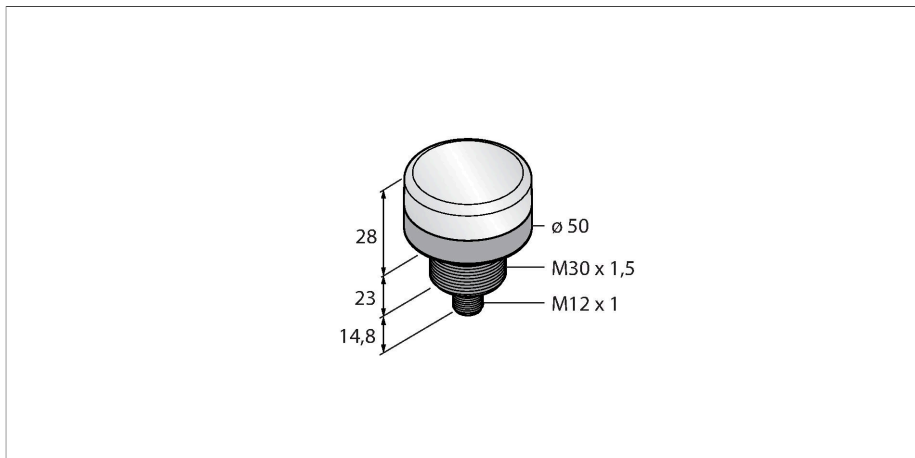

WL50SGL5Q

подсветка рабочего места – Точечная подсветка

Свойства

- Рабочее напряжение: 12...30 В =
- Класс защиты: IP69K
- Металлический корпус
- Цвет зеленый
- разъем M12 x 1

Схема подключения

Принцип действия

Технические характеристики

| | |
|---------------------------------------|--------------------------------------|
| Тип | WL50SGL5Q |
| ID № | 3018742 |
| Данные по сигналам и индикации | |
| Назначение | Светодиодная рабочая подсветка |
| Функция | точечная подсветка |
| Тип источника света | зел. |
| Световой поток люмен | 210 lm |
| Aperture angle degree | 5 ° |
| Ширина пучка | 5° |
| Срок службы светодиода (L70) | 50000 h |
| с регулировкой | нет |
| Функции цвета 1 | Зеленый, Постоянно включен, 210 лм |
| Специальные характеристики | Для промывки под давлением |
| Электрические параметры | |
| Рабочее напряжение | 12...30 В = |
| Номинальный рабочий ток (DC) | ≤ 400 мА |
| входная мощность | 1.7 W |
| Механические характеристики | |
| для подключения в каскад | нет |
| Конструкция | Актуатор, WL50S |
| Размеры | Ø 50 x 65.8 мм |
| Материал корпуса | Металл, AL, Cat6 _A Черный |
| Window material | Поликарбонат, прозрачный |
| Электрическое подключение | Разъем, M12 × 1, ПВХ |
| Количество проводников | 5 |
| Температура окружающей среды | -20...+50 °C |

Аксессуары

| Чертеж с размерами | Тип | ID № | |
|--------------------|---------------|---------|--|
| | RKC4.4T-2/TEL | 6625013 | Кабельный соединитель, розетка M12, прямая, 4-конт., длина кабеля: 2 м, материал оболочки: ПВХ, черн.; сертификат cULus; возможны другие длины и материалы кабеля см. www.turck.com |
| | WKC4.4T-2/TEL | 6625025 | Соединительный кабель, "мама" M12, угловой, 4-конт., длина кабеля: 2 м, материал оболочки: ПВХ, черн.; сертификат cULus; возможны другие длины и материалы кабеля см. www.turck.com |