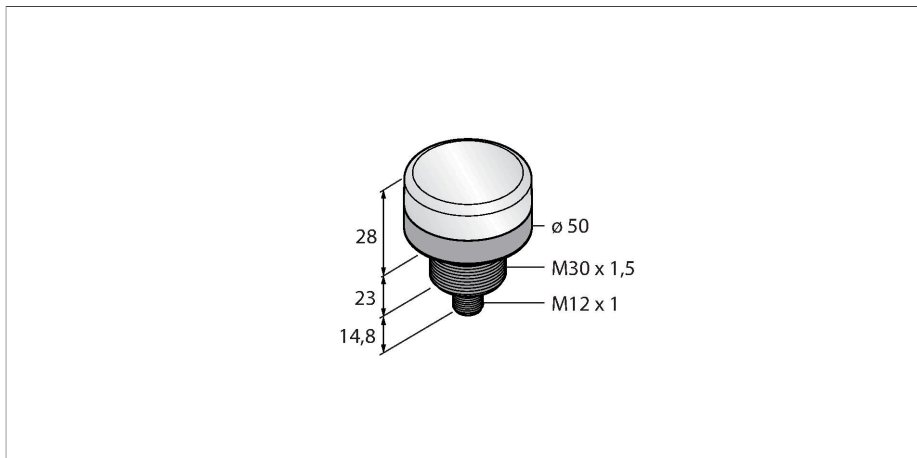

WL50SWL20Q

подсветка рабочего места – Точечная подсветка

Технические характеристики

Тип	WL50SWL20Q
ID №	3019042
Данные по сигналам и индикации	
Назначение	Светодиодная рабочая подсветка
Функция	точечная подсветка
Тип источника света	белый
Цветовая температура	5000...+8300 K
Световой поток люмен	0 lm
Aperture angle degree	20 °
Ширина пучка	20°
Срок службы светодиода (L70)	50000 h
с регулировкой	нет
Функции цвета 1	Белый, Постоянно включен, 270 лм
Специальные характеристики	Для промывки под давлением
Электрические параметры	
Рабочее напряжение	12...30 В =
Номинальный рабочий ток (DC)	≤ 400 мА
входная мощность	1.7 W
Механические характеристики	
для подключения в каскад	нет
Конструкция	Актуатор, WL50S
Размеры	Ø 50 x 65.8 мм
Материал корпуса	Металл, AL, Cat6 _A , Черный
Window material	Поликарбонат, прозрачный
Электрическое подключение	Разъем, M12 × 1, ПВХ
Количество проводников	5

Свойства

- Рабочее напряжение: 12...30 В =
- Класс защиты: IP69K
- Металлический корпус
- Цвет: белый
- разъем M12 x 1

Схема подключения

Принцип действия

Энергоэффективные светодиодные подсветки разработанные специально для промышленного применения. Версии IP69K могут применяться там где требуется яркая подсветка. Электрическое подключение возможно через разъем M12x1 или кабелем напрямую в клеммник существующей инсталляции. Некоторые модели поддерживают регулировку яркости с помощью частотного сигнала на контакт 4.

Чертеж с размерами	Тип	ID №	
	RKC4.4T-2/TEL	6625013	Кабельный соединитель, розетка M12, прямая, 4-конт., длина кабеля: 2 м, материал оболочки: ПВХ, черн.; сертификат cULus; возможны другие длины и материалы кабеля см. www.turck.com
	WKC4.4T-2/TEL	6625025	Соединительный кабель, "мама" M12, угловой, 4-конт., длина кабеля: 2 м, материал оболочки: ПВХ, черн.; сертификат cULus; возможны другие длины и материалы кабеля см. www.turck.com