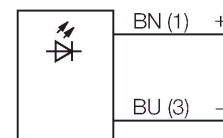

Схема подключения

Принцип действия

Энергоэффективные светодиодные подсветки разработанные специально для промышленного применения. Версии IP69K могут применяться там где требуется яркая подсветка. Электрическое подключение возможно через разъем M12x1 или кабелем напрямую в клеммник существующей инсталляции. Некоторые модели поддерживают регулировку яркости с помощью частотного сигнала на контакт 4.