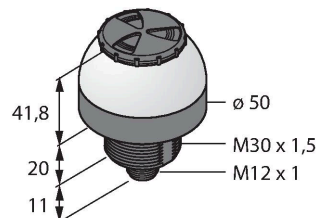

### Технические характеристики

Тип	K50LGRALSYPQ
ID №	3019118
<b>Данные по сигналам и индикации</b>	
Назначение	Светодиодная индикаторная подсветка
Функция	точечная подсветка
Тип источника света	зел. красн. желт.
с регулировкой	нет
Функции цвета 1	Зеленый, Постоянно включен
Функции цвета 2	Красный
Функции цвета 3	Желтый
Функции цвета 4	Желтый
акустический сигнал	Непрерывный звуковой тон, 94 дБ
Специальные характеристики	Для промывки под давлением
<b>Электрические параметры</b>	
Рабочее напряжение	12...30 В =
Номинальный рабочий ток (DC)	≤ 65 мА
Макс. потребление тока на цвет	35 мА
Макс. потребление тока звуковым сигналом	35 мА
Тип входа	PNP
Время отклика типовое	< 1 мс
<b>Механические характеристики</b>	
для подключения в каскад	нет
Конструкция	Полусфера, K50L
Размеры	Ø 50 x 73 x 73 мм
Материал корпуса	Пластмасса, PC

## Аксессуары

Чертеж с размерами	Тип	ID №	
	RKC4.5T-2/TEL	6625016	Кабельный соединитель, розетка M12, прямая, 5-конт., длина кабеля: 2 м, материал оболочки: ПВХ, черн.; сертификат cULus; возможны другие длины и материалы кабеля см. <a href="http://www.turck.com">www.turck.com</a>
	WKC4.5T-2/TEL	6625028	Соединительный кабель, "мама" M12, угловой, 5-конт., длина кабеля: 2 м, материал оболочки: ПВХ, черн.; сертификат cULus; возможны другие длины и материалы кабеля см. <a href="http://www.turck.com">www.turck.com</a>